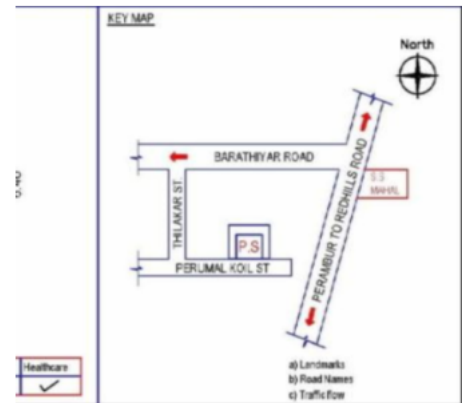

Cad View

Key MAP View