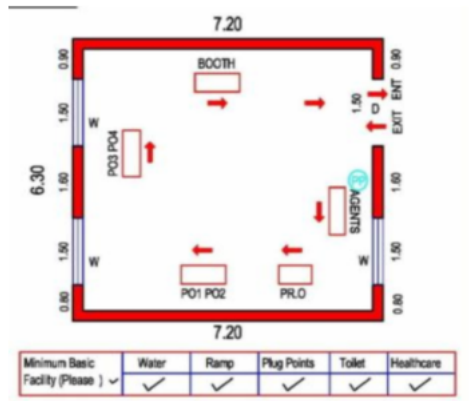

Cad View

Key MAP View