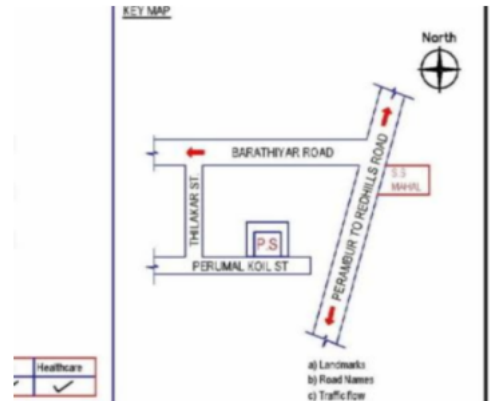

Cad View

Key MAP View