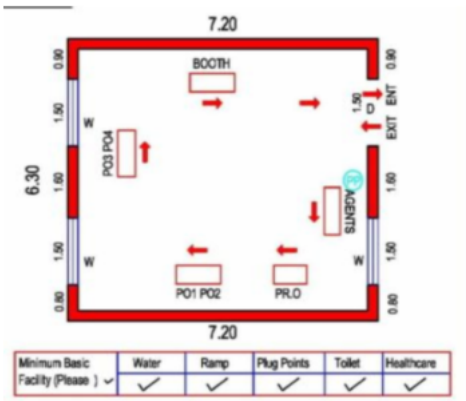

Cad View

Key MAP View