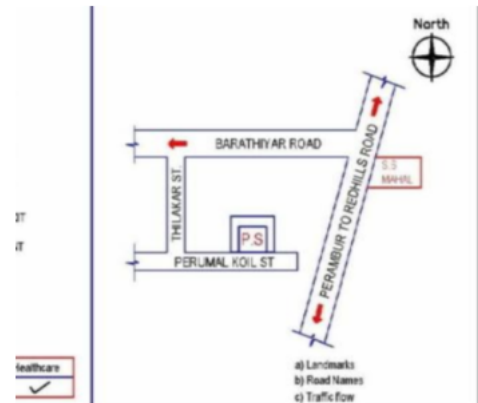

3. வாக்குச் சாவடியின் விவரங்கள்

<p>வாக்குச் சாவடியின் எண் மற்றும் பெயர் :</p> <p>128 - சென்னை துவக்கப்பள்ளி - கிழக்கு, லட்சுமிபுரம் மாதவரம் 600 099</p> <p>வாக்குச் சாவடியின் முகவரி :</p> <p>சென்னை துவக்கப்பள்ளி - கிழக்கு, லட்சுமிபுரம் மாதவரம் 600 099</p>	<p>வாக்குச் சாவடியின் வகைப்பாடு (ஆண்/பெண்/பொது)</p>	<p>பொது</p>
	<p>துணை வாக்குச் சாவடிகளின் எண்ணிக்கை :</p>	<p>0</p>

4. வாக்காளர்களின் எண்ணிக்கை

தொடங்கும் வரிசை எண்	முடியும் வரிசை எண்.	நிகர வாக்காளர்களின் எண்ணிக்கை			
		ஆண்	பெண்	மூன்றாம் பாலினம்	மொத்தம்
1	661	340	317	0	657

கையொப்பம்

Nazri Naksha

Google Map View

Polling Station Building Front View

Polling Station Front View

Cad View

Key MAP View