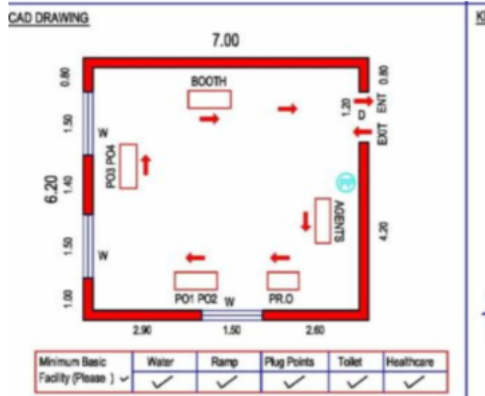

வாக்காளர் பதிவு அலுவலரின்
கையொப்பம்

Nazri Naksha

Google Map View

Polling Station Building Front View

Polling Station Front View

Cad View

Key MAP View

சட்டமன்றத் தொகுதியின் எண் மற்றும் பெயர் : 9-மாதவரம்
பிரிவு எண் மற்றும் பெயர் 1-சென்னை மாநகராட்சி லட்சுமிபுரம், பவானிநகர் (வார்டு - 32)