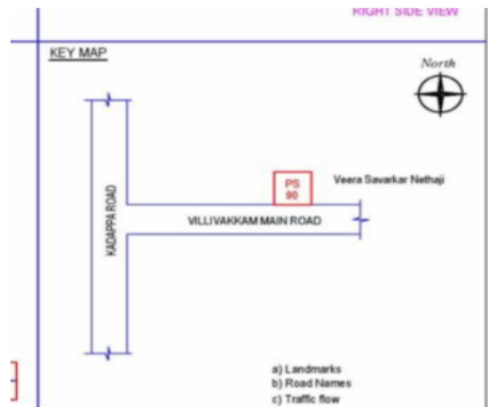

வாக்காளர் பதிவு அலுவலரின்
கையொப்பம்

Nazri Naksha

Google Map View

Polling Station Building Front View

Polling Station Front View

Cad View

Key MAP View

சட்டமன்றத் தொகுதியின் எண் மற்றும் பெயர் : 9-மாதவரம்
பிரிவு எண் மற்றும் பெயர் 1-சென்னை மாநகராட்சி லட்சுமிபுரம், பவானிநகர் (வார்டு - 32)