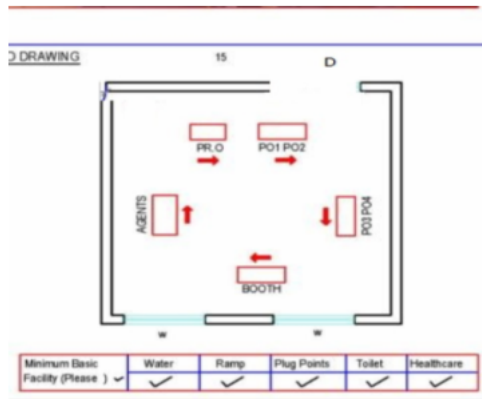

வாக்காளர் பதிவு அலுவலரின்  
கையொப்பம்

Nazri Naksha

Google Map View

Polling Station Building Front View

Polling Station Front View

Cad View

Key MAP View

சட்டமன்றத் தொகுதியின் எண் மற்றும் பெயர் : 9-மாதவரம்  
பிரிவு எண் மற்றும் பெயர் 1-மணலி புது நகர், கதவு எண் 79 முதல் 750 வரை