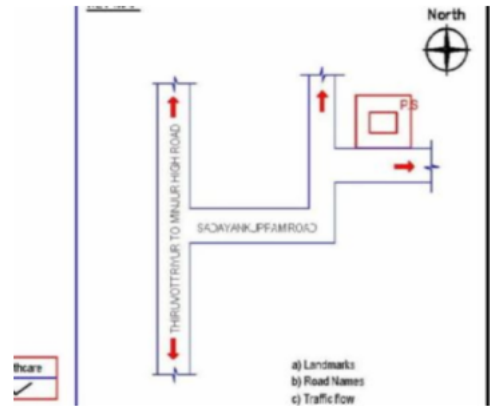

வாக்காளர் பதிவு அலுவலரின்  
கையொப்பம்

Nazri Naksha

Google Map View

Polling Station Building Front View

Polling Station Front View

Cad View

Key MAP View

சட்டமன்றத் தொகுதியின் எண் மற்றும் பெயர் : 9-மாதவரம்  
பிரிவு எண் மற்றும் பெயர் 1-மணலி புது நகர், கதவு எண் 79 முதல் 750 வரை