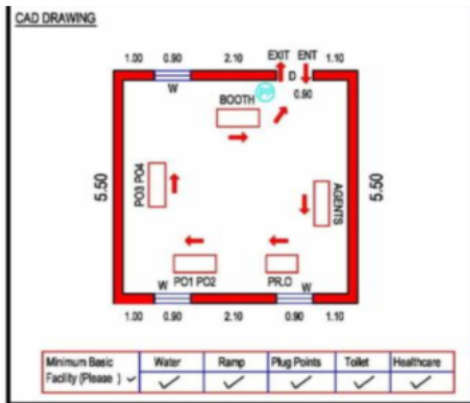

Cad View

Key MAP View