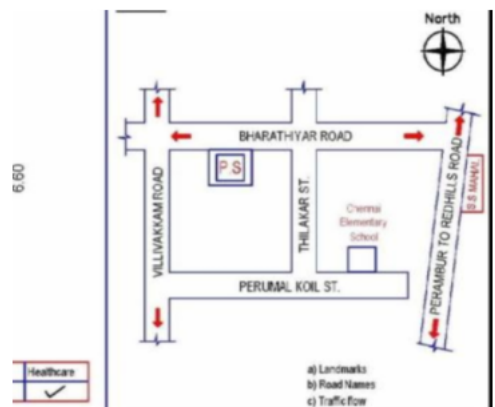

Key MAP View