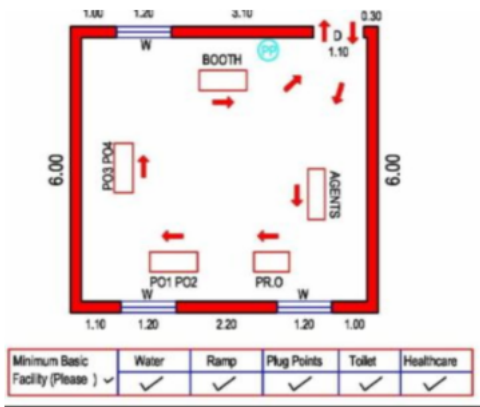

வாக்காளர் பதிவு அலுவலரின்
கையொப்பம்

Nazri Naksha

Google Map View

Polling Station Building Front View

Polling Station Front View

Cad View

Key MAP View

1 பெயர் : ரமணி லெ கணவர் பெயர்: ராம் மோகன் வீட்டு எண் : 1 வயது : 72 பாலினம் : பெண் Photo is available	SCY4007662	2 பெயர் : சித்ரா கணவர் பெயர்: செல்வகுமார் வீட்டு எண் : 1 வயது : 42 பாலினம் : பெண் Photo is available	KRC6375232	3 பெயர் : ரம்பா தந்தை பெயர்: ராமமோஹன் வீட்டு எண் : 1 வயது : 42 பாலினம் : பெண் Photo is available	SCY4034500
4 பெயர் : கோமதி திருராமன் புருஷோத்தமன் கணவர் பெயர்: சதீஷ் குமார் ராஜ் குமார் வீட்டு எண் : 1 வயது : 36 பாலினம் : பெண் Photo is available	SCY3641487	5 பெயர் : வினீத் ர தாயின் பெயர்: உஷா ர வீட்டு எண் : 1/1 வயது : 29 பாலினம் : ஆண் Photo is available	SCY4514048	6 பெயர் : மீரான்மொய்தீன் தந்தை பெயர்: முகமது வீட்டு எண் : 1A வயது : 51 பாலினம் : ஆண் Photo is available	KRC1779982
7 பெயர் : சாயிராபானு கணவர் பெயர்: மீரான்மொய்தீன் வீட்டு எண் : 1A வயது : 49 பாலினம் : பெண் Photo is available	KRC1783174	8 பெயர் : சாவித்திரி கணவர் பெயர்: ஜோதி வீட்டு எண் : 1A-1 வயது : 69 பாலினம் : பெண் Photo is available	KRC6375224	9 பெயர் : ஜோதி தந்தை பெயர்: கண்ணப்பன் வீட்டு எண் : 1A-A வயது : 71 பாலினம் : ஆண் Photo is available	KRC8927162
10 பெயர் : இராஜேஸ்வரி கணவர் பெயர்: சுந்தரம் வீட்டு எண் : 2 வயது : 61 பாலினம் : பெண் Photo is available	KRC8789992	11 பெயர் : மோகன் தந்தை பெயர்: பலராமன் வீட்டு எண் : 2-2 வயது : 51 பாலினம் : ஆண் Photo is available	KRC8609372	12 பெயர் : தனலட்சுமி கணவர் பெயர்: மோகன் வீட்டு எண் : 2-2 வயது : 43 பாலினம் : பெண் Photo is available	KRC8609414
13 பெயர் : பாரதி மோகன் தந்தை பெயர்: மோகன் பலராமன் வீட்டு எண் : 2 (3) வயது : 25 பாலினம் : பெண் Photo is available	SCY3579232	14 பெயர் : பரசுராமன் தந்தை பெயர்: சுப்பரமணி வீட்டு எண் : 3-1 வயது : 49 பாலினம் : ஆண் Photo is available	KRC6382253	15 பெயர் : தேவி கணவர் பெயர்: பரசுராமன் வீட்டு எண் : 3-1 வயது : 43 பாலினம் : பெண் Photo is available	KRC8790040
16 பெயர் : ஜெயக்கொடி கணவர் பெயர்: அய்யாச்சாமி வீட்டு எண் : 4 வயது : 69 பாலினம் : பெண் Photo is available	SCY2559458	17 பெயர் : டெய்சி ராணி கணவர் பெயர்: சார்லஸ் வீட்டு எண் : 4 வயது : 65 பாலினம் : பெண் Photo is available	UVQ0773291	18 பெயர் : ராணி கணவர் பெயர்: சேகர் வீட்டு எண் : 4 வயது : 59 பாலினம் : பெண் Photo is available	KRC6352637
19 பெயர் : சங்கர் தந்தை பெயர்: குருநாதன் வீட்டு எண் : 4 வயது : 49 பாலினம் : ஆண் Photo is available	SCY2559490	20 பெயர் : தீபிகா தந்தை பெயர்: மகேந்திரன் வீட்டு எண் : 4 வயது : 24 பாலினம் : பெண் Photo is available	SCY3644903	21 பெயர் : சாலம்மாள் கணவர் பெயர்: ஸ்ரீராமலு வீட்டு எண் : 5 வயது : 76 பாலினம் : பெண் Photo is available	SCY3066396
22 பெயர் : சின்னப்பா தந்தை பெயர்: ராஜப்பன் வீட்டு எண் : 5-1 வயது : 53 பாலினம் : ஆண் Photo is available	KRC9466798	23 பெயர் : அமுதா கணவர் பெயர்: நாகராஜ் வீட்டு எண் : 5-1 வயது : 51 பாலினம் : பெண் Photo is available	KRC6377048	24 பெயர் : கிருஷ்ண மூர்த்தி தந்தை பெயர்: வடிவேல் வீட்டு எண் : 5ஏ வயது : 55 பாலினம் : ஆண் Photo is available	ABQ1592815
25 பெயர் : பாக்கிய லக்ஷ்மி கணவர் பெயர்: கிருஷ்ண மூர்த்தி வீட்டு எண் : 5ஏ வயது : 52 பாலினம் : பெண் Photo is available	ABQ1592831	26 பெயர் : பார்த்திபன் தந்தை பெயர்: கிருஷ்ணமூர்த்தி வீட்டு எண் : 5ஏ வயது : 29 பாலினம் : ஆண் Photo is available	ABQ1295955	27 பெயர் : பாலகுரு தந்தை பெயர்: சின்னசாமி வீட்டு எண் : 6 வயது : 61 பாலினம் : ஆண் Photo is available	SCY3066404
28 பெயர் : லட்சுமி கணவர் பெயர்: பாலகுரு வீட்டு எண் : 6 வயது : 51 பாலினம் : பெண் Photo is available	SCY3066412	29 பெயர் : மதியழகன் தந்தை பெயர்: ஏழுமலை வீட்டு எண் : 6 வயது : 48 பாலினம் : ஆண் Photo is available	SCY1097302	30 பெயர் : சுசீலா கணவர் பெயர்: மதியழகன் வீட்டு எண் : 6 வயது : 45 பாலினம் : பெண் Photo is available	SCY1097294