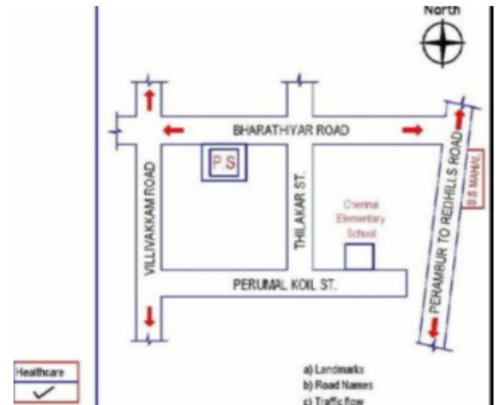

Cad View

Key MAP View