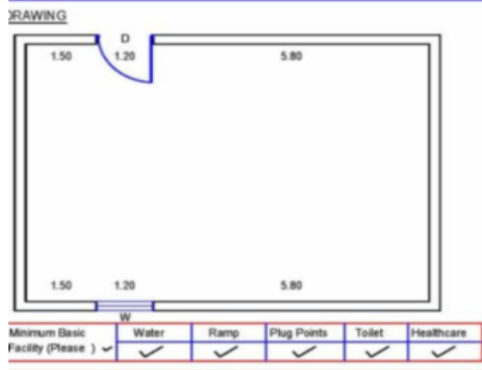

Cad View

Key MAP View