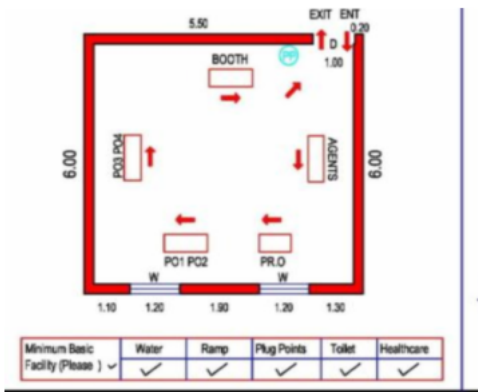

Cad View

Key MAP View