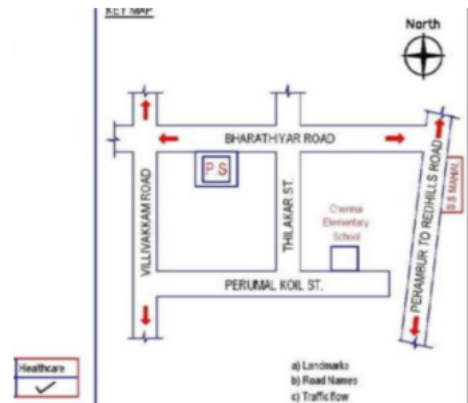

Cad View

Key MAP View