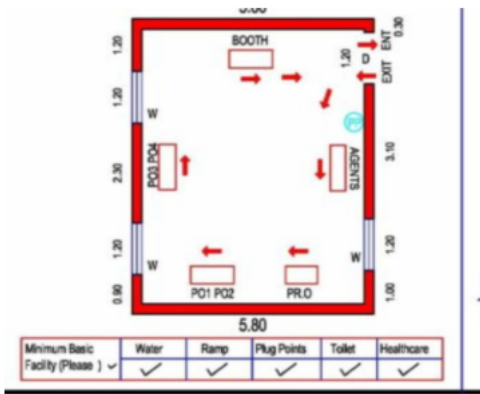

Cad View

Key MAP View