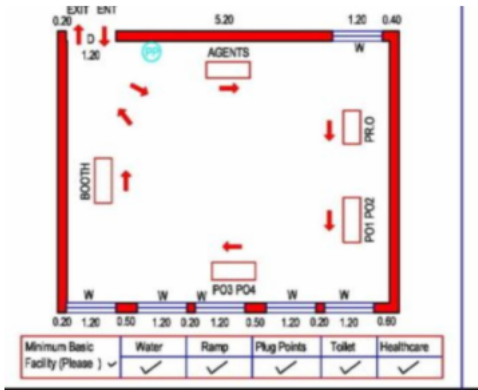

Cad View

Key MAP View