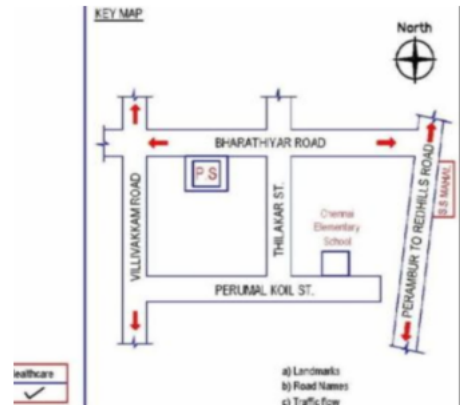

Cad View

Key MAP View