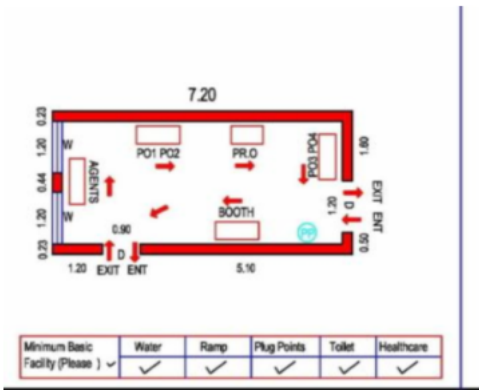

Google Map View

Polling Station Building Front View

Polling Station Front View

Cad View

Key MAP View

1 பெயர் : யமுனாதேவி தந்தை பெயர்: சுரேஷ்பாபு வீட்டு எண் : 1 வயது : 39 பாலினம் : பெண் Photo is available	SCY0873596	2 பெயர் : காயத்திரி தந்தை பெயர்: பொன்னுசாமி வீட்டு எண் : 1 வயது : 26 பாலினம் : பெண் Photo is available	SCY2802585	3 பெயர் : பிரவேணா தந்தை பெயர்: ரவி வீட்டு எண் : 1 வயது : 25 பாலினம் : பெண் Photo is available	SCY3700952
4 பெயர் : ஜேகோப் தந்தை பெயர்: சுரேஷ் குமார் வீட்டு எண் : 1/ஏ வயது : 23 பாலினம் : ஆண் Photo is available	SCY3645850	5 பெயர் : சமீரா பானு தந்தை பெயர்: சர்தார் வீட்டு எண் : 1ஏ/8 வயது : 24 பாலினம் : பெண் Photo is available	SCY3645926	6 பெயர் : ஞானசேகரன் தந்தை பெயர்: குப்புசாமி வீட்டு எண் : 1B வயது : 72 பாலினம் : ஆண் Photo is available	SCY2483725
7 பெயர் : கலா கணவர் பெயர்: ஞானசேகரன் வீட்டு எண் : 1B வயது : 62 பாலினம் : பெண் Photo is available	SCY2483717	8 பெயர் : அருணாசலம் தந்தை பெயர்: பொன்னுசாமி வீட்டு எண் : 2 வயது : 83 பாலினம் : ஆண் Photo is available	SCY0363622	9 பெயர் : மீனா -- கணவர் பெயர்: அருணாசலம் வீட்டு எண் : 2 வயது : 78 பாலினம் : பெண் Photo is available	SCY0364554
10 பெயர் : தாமரை செல்வன் தந்தை பெயர்: குழந்தை வேலன் வீட்டு எண் : 2 வயது : 76 பாலினம் : ஆண் Photo is available	SCY3879343	11 பெயர் : குபேந்திர ராஜா தந்தை பெயர்: ராமசாமி வீட்டு எண் : 2 வயது : 43 பாலினம் : ஆண் Photo is available	SCY2560423	12 பெயர் : தங்க செல்வி கணவர் பெயர்: குபேந்திர ராஜா வீட்டு எண் : 2 வயது : 39 பாலினம் : பெண் Photo is available	SCY2560415
13 பெயர் : ஃபர்ஹீந் ஷேகாயுப தந்தை பெயர்: ஷேகாயுப வீட்டு எண் : 2/4 வயது : 24 பாலினம் : பெண் Photo is available	SCY3879277	14 பெயர் : ஐஷ்வர்யா தந்தை பெயர்: வெங்கடேசன் வீட்டு எண் : 2ஏ வயது : 26 பாலினம் : ஆண் Photo is available	SCY3701794	15 பெயர் : மணிகண்டன் தந்தை பெயர்: வீ வீட்டு எண் : 2ஏ வயது : 22 பாலினம் : ஆண் Photo is available	SCY3895166
16 பெயர் : தாவிது தந்தை பெயர்: கன்னியப்பன் வீட்டு எண் : 3 வயது : 44 பாலினம் : ஆண் Photo is available	SCY1643501	17 பெயர் : ராஜேஸ்வரி கணவர் பெயர்: ருக்மாங்கதன் வீட்டு எண் : 3 வயது : 42 பாலினம் : பெண் Photo is available	SCY0363861	18 பெயர் : சரண்யா கணவர் பெயர்: சரவணன் வீட்டு எண் : 3 வயது : 37 பாலினம் : பெண் Photo is available	SCY3701745
19 பெயர் : அப்துல் ரஹிம் தந்தை பெயர்: அப்துல் அஜீஸ் வீட்டு எண் : 4 வயது : 58 பாலினம் : ஆண் Photo is available	SCY1644426	20 பெயர் : பாமிதா கணவர் பெயர்: அப்துல் ரஹிம் வீட்டு எண் : 4 வயது : 56 பாலினம் : பெண் Photo is available	SCY1643519	21 பெயர் : முகமது சமீர் சமீர் தந்தை பெயர்: ரஷீத அலி வீட்டு எண் : 4/2ஏ வயது : 26 பாலினம் : ஆண் Photo is available	SCY3700853
22 பெயர் : யாதேஷ் ருகந் தந்தை பெயர்: ருகந் வீட்டு எண் : 05 வயது : 23 பாலினம் : ஆண் Photo is available	SCY3700630	23 பெயர் : மீனாட்சி பர்வதவர்தினி கணவர் பெயர்: சாம்பசிவம் வீட்டு எண் : 6 வயது : 85 பாலினம் : பெண் Photo is available	SCY1643535	24 பெயர் : நாகார்ஜுனா தந்தை பெயர்: காத்தா ராவு வீட்டு எண் : 6 வயது : 63 பாலினம் : ஆண் Photo is available	SCY1644442
25 பெயர் : இந்திரா கணவர் பெயர்: நாகார்ஜுனா வீட்டு எண் : 6 வயது : 60 பாலினம் : பெண் Photo is available	SCY1643543	26 பெயர் : சரண்யா கணவர் பெயர்: நாகார்ஜுனா வீட்டு எண் : 6 வயது : 37 பாலினம் : பெண் Photo is available	SCY1642958	27 பெயர் : சல்மா கணவர் பெயர்: அப்துல் வாஹித் வீட்டு எண் : 6A வயது : 39 பாலினம் : பெண் Photo is available	SCY1643220
28 பெயர் : நாகசுந்தரி கணவர் பெயர்: விஜயகுமார் வீட்டு எண் : 7 வயது : 38 பாலினம் : பெண் Photo is available	SCY2884815	# 29 பெயர் : பாத்திம் முஸ்கான் தந்தை பெயர்: லைக் அஹமதகான் வீட்டு எண் : 7 வயது : 25 பாலினம் : பெண் Photo is available	SCY3701760	30 பெயர் : சாந்தி கணவர் பெயர்: தாமரை செல்வன் வீட்டு எண் : 7வீ எ் 2-வது தளம் வயது : 75 பாலினம் : பெண் Photo is available	SCY3879368