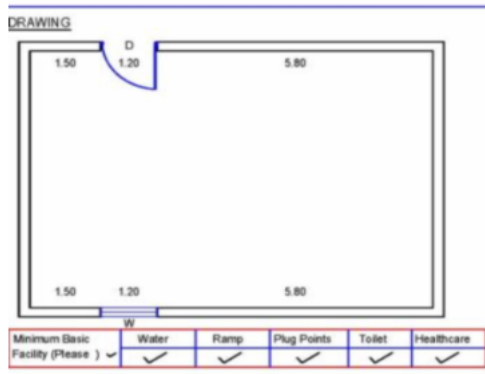

Google Map View

Polling Station Building Front View

Polling Station Front View

Cad View

Key MAP View

1 பெயர் : ஸயீ கீதா கணவர் பெயர்: ராஜேந்த்ரேந் வீட்டு எண் : 2 வயது : 60 பாலினம் : பெண் Photo is available	SCY3886264	2 பெயர் : ஆமோஸ்சுவிட்சன் பா தந்தை பெயர்: பால்ராஜ் வீட்டு எண் : 2/5 வயது : 24 பாலினம் : ஆண் Photo is available	SCY3702115	3 பெயர் : ராஜேஷ்வரி தந்தை பெயர்: செந்தில்நாதன் வீட்டு எண் : 4/11 ஜோதி நகர் வயது : 39 பாலினம் : பெண் Photo is available	SCY3701992
4 பெயர் : லோகநாதன் தந்தை பெயர்: கோவிந்தசாமி வீட்டு எண் : 4A வயது : 76 பாலினம் : ஆண் Photo is available	SCY2419588	5 பெயர் : ஸ்ரீபிரியா கணவர் பெயர்: லோகநாதன் வீட்டு எண் : 4A வயது : 38 பாலினம் : பெண் Photo is available	SCY2020865	6 பெயர் : டில்லிராஜ் தந்தை பெயர்: கோபி வீட்டு எண் : 4a வயது : 28 பாலினம் : ஆண் Photo is available	SCY2663441
7 பெயர் : லோகநாதன் தந்தை பெயர்: ஜெயராமன் வீட்டு எண் : 6 வயது : 57 பாலினம் : ஆண் Photo is available	SCY3738788	8 பெயர் : கோகுல கிருஷ்ணன் தந்தை பெயர்: லோகநாதன் வீட்டு எண் : 6 வயது : 33 பாலினம் : ஆண் Photo is available	SCY3737830	9 பெயர் : திவ்ய பாரதி கணவர் பெயர்: கோகுல கிருஷ்ணன் வீட்டு எண் : 6 வயது : 32 பாலினம் : பெண் Photo is available	SCY3738978
10 பெயர் : கங்காபாவனி தந்தை பெயர்: லோகநாதன் வீட்டு எண் : 6 ஜோதி நகர் வயது : 55 பாலினம் : பெண் Photo is available	SCY3702073	11 பெயர் : கிஷோர் குமார் தந்தை பெயர்: செல்வம் வீட்டு எண் : 7 வயது : 26 பாலினம் : ஆண் Photo is available	SCY3738846	12 பெயர் : பரத் ராஜ் தந்தை பெயர்: சிவா வீட்டு எண் : 7ஏ/2 வயது : 25 பாலினம் : ஆண் Photo is available	SCY3853421
13 பெயர் : சுகன்யா.ரோ தந்தை பெயர்: ரோஸ் வீட்டு எண் : 9 வயது : 24 பாலினம் : பெண் Photo is available	SCY3604386	14 பெயர் : கௌதம் தந்தை பெயர்: சீரலாகேசு வீட்டு எண் : 9பீ 13 வது தெரு வயது : 24 பாலினம் : ஆண் Photo is available	SCY3701968	15 பெயர் : சரலா கணவர் பெயர்: கணேசன் வீட்டு எண் : 13 வயது : 41 பாலினம் : பெண் Photo is available	SCY3861101
16 பெயர் : தீபக் தந்தை பெயர்: ரமேஷ் வீட்டு எண் : 22 வயது : 24 பாலினம் : ஆண் Photo is available	SCY3886256	#2 17 பெயர் : பிரியங்கா ர தந்தை பெயர்: ரமேஷ் வீட்டு எண் : 22 வயது : 22 பாலினம் : பெண் Photo is available	SCY3901709	18 பெயர் : டேவிட் டேனியல் தந்தை பெயர்: டேனியல் வீட்டு எண் : 23ஏ வயது : 54 பாலினம் : ஆண் Photo is available	SCY2904571
19 பெயர் : கலியபெருமாள் செ தந்தை பெயர்: செளரிராஜன் வீட்டு எண் : 65 வயது : 65 பாலினம் : ஆண் Photo is available	KRC6384333	20 பெயர் : அம்பிகா கணவர் பெயர்: கலியபெருமாள் வீட்டு எண் : 65 வயது : 58 பாலினம் : பெண் Photo is available	KRC6384390	21 பெயர் : அருண் தந்தை பெயர்: சந்திரசேகர் வீட்டு எண் : 98 வயது : 40 பாலினம் : ஆண் Photo is available	SCY2663417
22 பெயர் : முஹமத் மாஜ் தந்தை பெயர்: முஹமத் ஷாஃபி வீட்டு எண் : 30 16L தெரு வயது : 23 பாலினம் : ஆண் Photo is available	SCY3702040	23 பெயர் : ரீட்டா குமாரி கோ தந்தை பெயர்: கோவிந்தசாமி வீட்டு எண் : E1, GALLERIA, RCPG APTS, வயது : 72 பாலினம் : பெண் Photo is available	SCY2692192	24 பெயர் : ராஜேந்த்ரன் தந்தை பெயர்: சிவலிங்கம் வீட்டு எண் : ஏச2 வயது : 67 பாலினம் : ஆண் Photo is available	SCY3850609
25 பெயர் : வெங்கடேசன் முருகன் தந்தை பெயர்: முருகன் வீட்டு எண் : எண் 4ஏ வயது : 58 பாலினம் : ஆண் Photo is available	SCY4600789	26 பெயர் : மனோகரன் கோபி தந்தை பெயர்: கோபி வீட்டு எண் : எண்-4ஏ வயது : 24 பாலினம் : ஆண் Photo is available	SCY4300133	27 பெயர் : சரஸ்வதி வெங்கடேசன் கணவர் பெயர்: வெங்கடேசன் வீட்டு எண் : எண் 4-ஏ வயது : 55 பாலினம் : பெண் Photo is available	SCY4600805
28 பெயர் : யாசினி தந்தை பெயர்: குமரன் வீட்டு எண் : எண் 34/40 வயது : 25 பாலினம் : பெண் Photo is available	SCY2803120	29 பெயர் : நஜிமுன்னிசா கணவர் பெயர்: ஜகீர் அப்பால் வீட்டு எண் : எண்-37/2 வயது : 37 பாலினம் : பெண் Photo is available	RTO1236959	30 பெயர் : தர்மராஜ் ஸ்ரீரங்கன் தந்தை பெயர்: திரு ரங்கன் வீட்டு எண் : எண் 44 பீ வயது : 30 பாலினம் : ஆண் Photo is available	SCY2844413