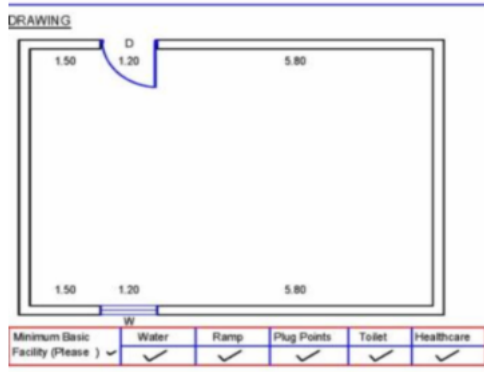

Cad View

Key MAP View