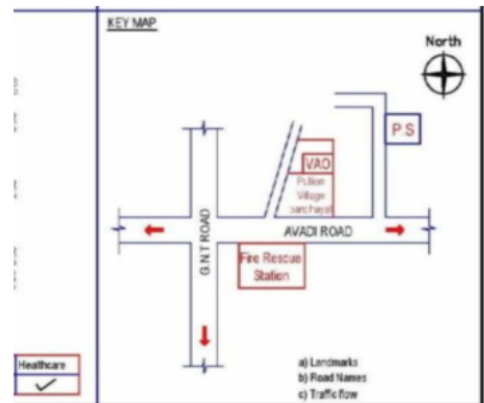

3. வாக்குச் சாவடியின் விவரங்கள்

<p>வாக்குச் சாவடியின் எண் மற்றும் பெயர் : 145 - சி எஸ் ஐ தொடக்கப்பள்ளி, பாலவாயல் 600 052</p> <p>வாக்குச் சாவடியின் முகவரி : சி எஸ் ஐ தொடக்கப்பள்ளி, பாலவாயல் 600 052</p>	<p>வாக்குச் சாவடியின் வகைப்பாடு (ஆண்/பெண்/பொது)</p> <p>துணை வாக்குச் சாவடிகளின் எண்ணிக்கை :</p>	<p>பொது</p> <p>0</p>
--	---	----------------------

Google Map View

Polling Station Building Front View

Polling Station Front View

Cad View

Key MAP View

சட்டமன்றத் தொகுதியின் எண் மற்றும் பெயர் : 9-மாதவிரம்
பிரிவு எண் மற்றும் பெயர் 1-தீர்த்தகிரியம்பட்டு ஊராட்சி, விவேகானந்தர் தெரு வார்டு1