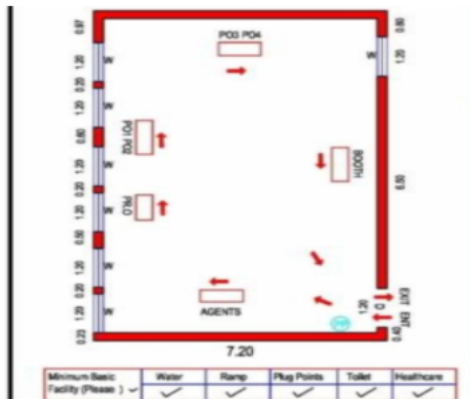

Google Map View

Polling Station Building Front View

Polling Station Front View

Cad View

Key MAP View

சட்டமன்றத் தொகுதியின் எண் மற்றும் பெயர் : 9-மாதவிரம்
பிரிவு எண் மற்றும் பெயர் 1-தீர்த்தகிரியம்பட்டு ஊராட்சி, விவேகானந்தர் தெரு வார்டு1