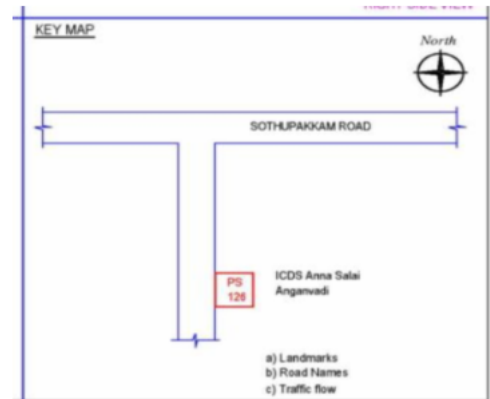

Google Map View

Polling Station Building Front View

Polling Station Front View

FRONT ELEV

FRONT ELEV

Cad View

Key MAP View

சட்டமன்றத் தொகுதியின் எண் மற்றும் பெயர் : 9-மாதவரம்
பிரிவு எண் மற்றும் பெயர் 1-தீர்த்தகிரியம்பட்டு ஊராட்சி, மூங்கிலான் தெரு வார்டு1