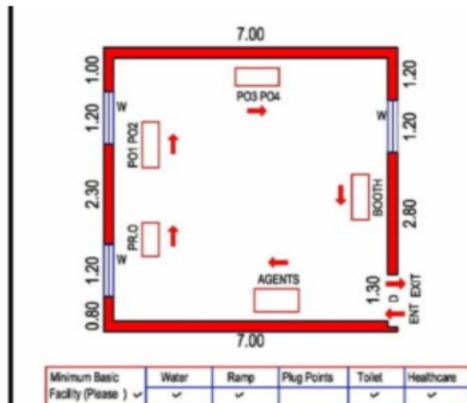

Google Map View

Polling Station Building Front View

Polling Station Front View

FRONT ELEV

FRONT ELEV

Cad View

Key MAP View

சட்டமன்றத் தொகுதியின் எண் மற்றும் பெயர் : 9-மாதவரம்
பிரிவு எண் மற்றும் பெயர் 1-தீர்த்தகிரியம்பட்டு ஊராட்சி, மூங்கிலான் தெரு வார்டு1