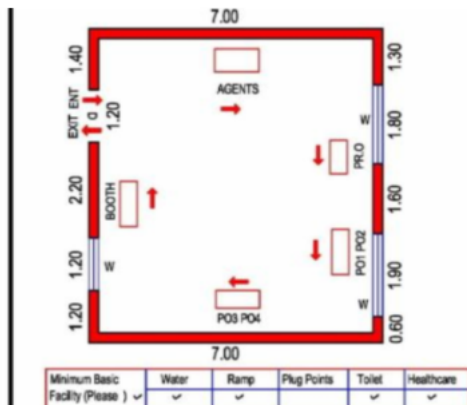

Google Map View

Polling Station Building Front View

Polling Station Front View

Cad View

Key MAP View

சட்டமன்றத் தொகுதியின் எண் மற்றும் பெயர் : 9-மாதவரம்
பிரிவு எண் மற்றும் பெயர் 1-தீர்த்தகிரியம்பட்டு ஊராட்சி, திரு.வி.க.தெரு (வார்டு - 2)