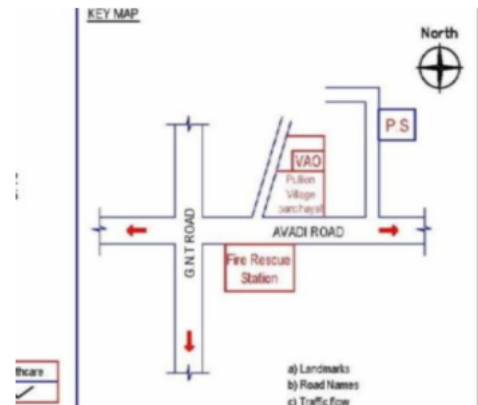

3. வாக்குச் சாவடியின் விவரங்கள்

வாக்குச் சாவடியின் எண் மற்றும் பெயர் : 147 - சி எஸ் ஐ தொடக்கப்பள்ளி, பாலவாயல் 600 052	வாக்குச் சாவடியின் வகைப்பாடு (ஆண்/பெண்/பொது)	பொது
வாக்குச் சாவடியின் முகவரி : சி எஸ் ஐ தொடக்கப்பள்ளி, பாலவாயல் 600 052	துணை வாக்குச் சாவடிகளின் எண்ணிக்கை :	0

Google Map View

Polling Station Building Front View

Polling Station Front View

Cad View

Key MAP View

சட்டமன்றத் தொகுதியின் எண் மற்றும் பெயர் : 9-மாதவரம்
பிரிவு எண் மற்றும் பெயர் 1-தீர்த்தகிரியம்பட்டு ஊராட்சி, திரு.வி.க.தெரு (வார்டு - 2)