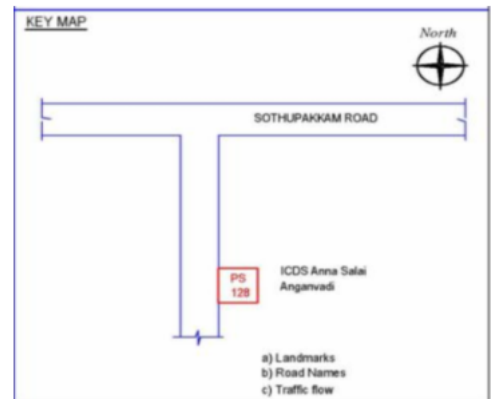

Cad View

Key MAP View