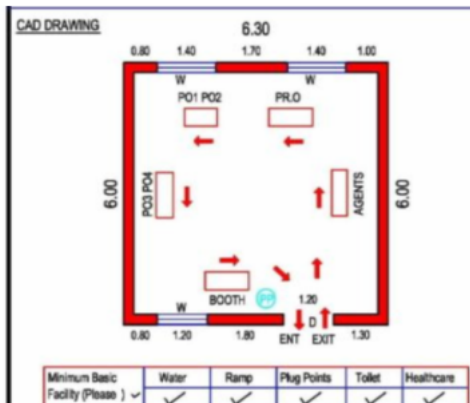

Google Map View

Polling Station Building Front View

Polling Station Front View

FRONT ELEVATION

FRONT ELEVATION

Cad View

Key MAP View

1 பெயர் : நாகராணி கணவர் பெயர் : விஜயன் வீட்டு எண் : 1 வயது : 44 பாலினம் : பெண் Photo is available	KRC5000252	2 பெயர் : கார்த்திகேயன் தந்தை பெயர் : சீனிவாசன் வீட்டு எண் : 1 வயது : 35 பாலினம் : ஆண் Photo is available	SCY1866839	3 பெயர் : சிவனேசன் தந்தை பெயர் : வெங்கடேசன் வீட்டு எண் : 1 வயது : 31 பாலினம் : ஆண் Photo is available	SCY1647171
4 பெயர் : செல்வகுமார் தந்தை பெயர் : அய்யாதுரை வீட்டு எண் : 1 வயது : 30 பாலினம் : ஆண் Photo is available	SCY1646322	5 பெயர் : பவானி கணவர் பெயர் : சேகர் வீட்டு எண் : 1/233 வயது : 46 பாலினம் : பெண் Photo is available	SCY3886587	6 பெயர் : சத்தியராஜ் தந்தை பெயர் : சேகர் வீட்டு எண் : 1-233a வயது : 34 பாலினம் : ஆண் Photo is available	SCY2561538
7 பெயர் : குமரேசன் தந்தை பெயர் : ஏழுமலை வீட்டு எண் : 1-238 வயது : 42 பாலினம் : ஆண் Photo is available	SCY0676593	8 பெயர் : வி ஷரண் ஏ விஜயன் தந்தை பெயர் : ஏ விஜயன் ஏ விஜயன் வீட்டு எண் : 1/238ஏ வயது : 20 பாலினம் : ஆண் Photo is available	SCY4211116	9 பெயர் : இன்பகுமார் தந்தை பெயர் : திருநாவுக்கரசு வீட்டு எண் : 1-240 வயது : 37 பாலினம் : ஆண் Photo is available	SCY0675835
10 பெயர் : புவனேஸ்வரி கணவர் பெயர் : கௌதமன் வீட்டு எண் : 1-242 வயது : 39 பாலினம் : பெண் Photo is available	SCY0677013	11 பெயர் : சுப்புலட்சுமி கணவர் பெயர் : கார்த்திகேயன் வீட்டு எண் : 1-244 வயது : 33 பாலினம் : பெண் Photo is available	SCY2561546	12 பெயர் : பிரகாஷ் தந்தை பெயர் : செல்வம் வீட்டு எண் : 1/245 வயது : 26 பாலினம் : ஆண் Photo is available	SCY2959930
13 பெயர் : பிரேம்குமார் தந்தை பெயர் : விஜயகுமார் வீட்டு எண் : 1/245 வயது : 25 பாலினம் : ஆண் Photo is available	SCY3597838	14 பெயர் : கமலா கணவர் பெயர் : பாலகிருஷ்ணன் வீட்டு எண் : 1/246 வயது : 45 பாலினம் : பெண் Photo is available	SCY4034856	15 பெயர் : சூரியமூர்த்தி தந்தை பெயர் : செல்வம் வீட்டு எண் : 1-246 வயது : 28 பாலினம் : ஆண் Photo is available	SCY2286052
16 பெயர் : நாகராஜ் தந்தை பெயர் : புருஷோத்தமன் வீட்டு எண் : 1-247 வயது : 32 பாலினம் : ஆண் Photo is available	SCY1405588	17 பெயர் : பிரபாவதி கணவர் பெயர் : துக்காராம் வீட்டு எண் : 1-248 வயது : 37 பாலினம் : பெண் Photo is available	SCY1405711	18 பெயர் : குமரன் தந்தை பெயர் : சுமதி வீட்டு எண் : 1-248 வயது : 35 பாலினம் : ஆண் Photo is available	SCY1405117
19 பெயர் : கவிமொழி கணவர் பெயர் : குமரன் வீட்டு எண் : 1-248 வயது : 32 பாலினம் : பெண் Photo is available	SCY1405562	20 பெயர் : சக்திவேல் தாயின் பெயர் : சுமதி வீட்டு எண் : 1/248 வயது : 26 பாலினம் : ஆண் Photo is available	SCY4355749	21 பெயர் : சங்கீதா தந்தை பெயர் : நடராஜன் வீட்டு எண் : 1-251 வயது : 34 பாலினம் : பெண் Photo is available	SCY1405885
22 பெயர் : கார்த்திக் தந்தை பெயர் : நடராஜன் வீட்டு எண் : 1-251 வயது : 32 பாலினம் : ஆண் Photo is available	SCY1405299	23 பெயர் : விஜயா கணவர் பெயர் : மனோகர் வீட்டு எண் : 1-253 வயது : 52 பாலினம் : பெண் Photo is available	SCY0042705	24 பெயர் : உமா கணவர் பெயர் : சரவணன் வீட்டு எண் : 1-253 வயது : 41 பாலினம் : பெண் Photo is available	SCY0675033
25 பெயர் : வைதியா தந்தை பெயர் : சந்தர் வீட்டு எண் : 1/254 வயது : 41 பாலினம் : பெண் Photo is available	SCY0678029	26 பெயர் : அய்யாதுரை தந்தை பெயர் : தனிக்கோடி தேவன் வீட்டு எண் : 1-255 வயது : 73 பாலினம் : ஆண் Photo is available	SCY0042648	27 பெயர் : தமிழ்செல்வி தந்தை பெயர் : ஜலேந்திரன் வீட்டு எண் : 1-255 வயது : 35 பாலினம் : பெண் Photo is available	SCY0149195
28 பெயர் : சந்தியா தந்தை பெயர் : ஏசுதாஸ் வீட்டு எண் : 1/255 வயது : 24 பாலினம் : பெண் Photo is available	SCY3629516	29 பெயர் : திவ்யா தந்தை பெயர் : ஏசுதாஸ் வீட்டு எண் : 1/255 வயது : 23 பாலினம் : பெண் Photo is available	SCY3879046	30 பெயர் : சீதாலட்சுமி கணவர் பெயர் : ஐயாதுரை வீட்டு எண் : 1-255A வயது : 58 பாலினம் : பெண் Photo is available	SCY0042630