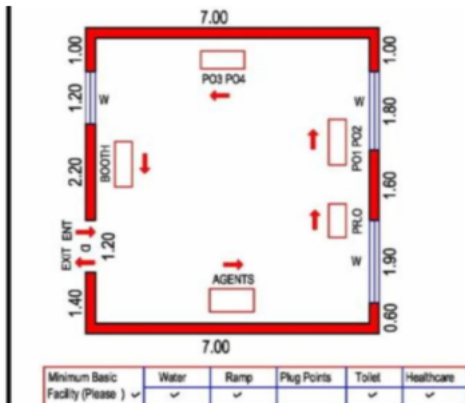

Google Map View

Polling Station Building Front View

Polling Station Front View

Cad View

Key MAP View

சட்டமன்றத் தொகுதியின் எண் மற்றும் பெயர் : 9-மாதவரம்
பிரிவு எண் மற்றும் பெயர் 1-தீர்த்தகிரியம்பட்டு ஊராட்சி, திடீர் நகர் (வார்டு-3)