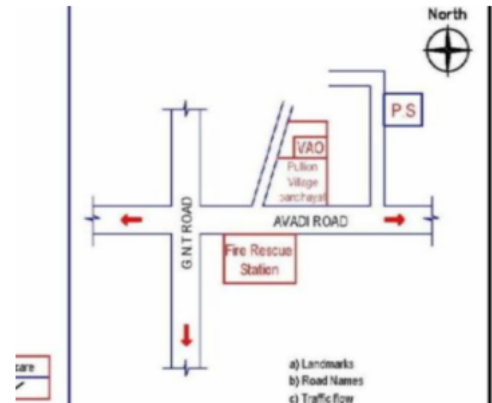

Google Map View

Polling Station Building Front View

Polling Station Front View

Cad View

Key MAP View

சட்டமன்றத் தொகுதியின் எண் மற்றும் பெயர் : 9-மாதவரம்
பிரிவு எண் மற்றும் பெயர் 1-தீர்த்தகிரியம்பட்டு ஊராட்சி, திடீர் நகர் (வார்டு-3)