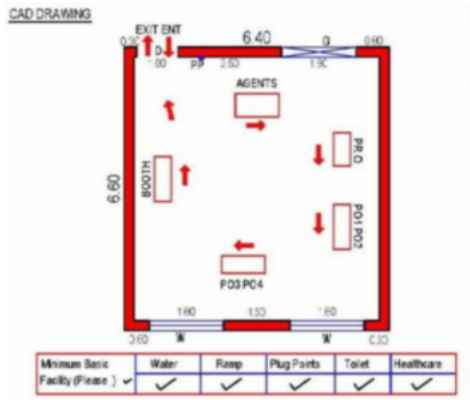

வாக்காளர் பதிவு அலுவலரின்
கையொப்பம்

Nazri Naksha

Google Map View

Polling Station Building Front View

Polling Station Front View

Cad View

Key MAP View

1 பெயர் : ஆரோக்கிய பரத் தந்தை பெயர்: ஆசை தம்பி வீட்டு எண் : 1 வயது : 25 பாலினம் : ஆண்	SCY2888782 Photo is available	2 பெயர் : ரஹ்மத் நிஷா கணவர் பெயர்: முனீப் வீட்டு எண் : 1/37 வயது : 25 பாலினம் : பெண்	SCY3551934 Photo is available	3 பெயர் : அல்போன்ஷா மேரி கணவர் பெயர்: ஆரோக்கியா சாமி வீட்டு எண் : 1/155 வயது : 50 பாலினம் : பெண்	SCY3753464 Photo is available
4 பெயர் : ஆரோக்கியா சாமி தந்தை பெயர்: ஸிமியோந் வீட்டு எண் : 1/155 வயது : 50 பாலினம் : ஆண்	SCY3753449 Photo is available	5 பெயர் : தினேஷ் குமார் தந்தை பெயர்: இளங்கோவன் வீட்டு எண் : 2 வயது : 29 பாலினம் : ஆண்	SCY2235596 Photo is available	6 பெயர் : மூகேஷ்பாலா நி தாயின் பெயர்: உமாதேவி ந வீட்டு எண் : 2/424 வயது : 21 பாலினம் : ஆண்	SCY3980828 Photo is available
7 பெயர் : ஜோதீஸ்வரன் ர தந்தை பெயர்: ரவிசந்திரன் வீட்டு எண் : 3/104 வயது : 34 பாலினம் : ஆண்	SCY3982634 Photo is available	8 பெயர் : அர்ச்சுனா மு கணவர் பெயர்: ஜோதீஸ்வரன் ர வீட்டு எண் : 3/104 வயது : 30 பாலினம் : பெண்	SCY3982618 Photo is available	9 பெயர் : சந்தோஷ் குமார் தந்தை பெயர்: வித்யார்த் சிங் வீட்டு எண் : 3/139 வயது : 34 பாலினம் : ஆண்	SCY3984226 Photo is available
10 பெயர் : விவின் கிறிஸ்டோபர் தந்தை பெயர்: ஹென்றி சாலொமோன் வீட்டு எண் : 5 வயது : 30 பாலினம் : ஆண்	SCY2653475 Photo is available	11 பெயர் : சுந்தர் தந்தை பெயர்: செல்வம் வீட்டு எண் : 7 வயது : 32 பாலினம் : ஆண்	SCY1983071 Photo is available	12 பெயர் : சங்கரி தந்தை பெயர்: செல்வம் வீட்டு எண் : 7 வயது : 29 பாலினம் : பெண்	SCY1983089 Photo is available
13 பெயர் : ரவி சங்கர் தந்தை பெயர்: வடிவேல் வீட்டு எண் : 11 வயது : 42 பாலினம் : ஆண்	SCY2890333 Photo is available	14 பெயர் : எஸ் புவனா கணவர் பெயர்: செல்வராஜ் வீட்டு எண் : 12 எம் ஆர்பி வயது : 46 பாலினம் : பெண்	SCY4394524 Photo is available	15 பெயர் : பாருக் அலி தந்தை பெயர்: அப்துல் கரீம் வீட்டு எண் : 26 வயது : 35 பாலினம் : ஆண்	SCY2847333 Photo is available
16 பெயர் : ஃபாத்திமா பீ தந்தை பெயர்: முஹம்மத் இப்ராஹிம் வீட்டு எண் : 26/83 வயது : 39 பாலினம் : பெண்	SCY3754041 Photo is available	17 பெயர் : ரமேஷ் சந்த் தந்தை பெயர்: ஆத்ம பிரசாத் வீட்டு எண் : 27-7 வயது : 42 பாலினம் : ஆண்	SCY2653467 Photo is available	18 பெயர் : கார்த்திக் தந்தை பெயர்: ஆனந்தன் வீட்டு எண் : 30 வயது : 33 பாலினம் : ஆண்	SCY2235570 Photo is available
19 பெயர் : காளாத்தி தந்தை பெயர்: ஜோதி ராமலிங்கம் வீட்டு எண் : 31 வயது : 49 பாலினம் : ஆண்	SCY2235505 Photo is available	20 பெயர் : ஜானசி ராணி கணவர் பெயர்: காளாத்தி வீட்டு எண் : 31 வயது : 42 பாலினம் : பெண்	SCY2235638 Photo is available	21 பெயர் : நாகராஜ் தந்தை பெயர்: சின்னசாமி வீட்டு எண் : 51 வயது : 78 பாலினம் : ஆண்	SCY2531853 Photo is available
22 பெயர் : மல்லீஸ்வரி கணவர் பெயர்: நாகராஜ் வீட்டு எண் : 51 வயது : 71 பாலினம் : பெண்	SCY2531861 Photo is available	23 பெயர் : யுவராஜ் தந்தை பெயர்: நாகராஜ் வீட்டு எண் : 51 வயது : 49 பாலினம் : ஆண்	SCY2531838 Photo is available	24 பெயர் : சுபரமணி தந்தை பெயர்: நாகராஜ் வீட்டு எண் : 51 வயது : 47 பாலினம் : ஆண்	SCY2531887 Photo is available
25 பெயர் : குமாரி கணவர் பெயர்: யுவராஜ் வீட்டு எண் : 51 வயது : 40 பாலினம் : பெண்	SCY2531846 Photo is available	26 பெயர் : செபின் எடிசன் தந்தை பெயர்: தாமஸ் எடிசன் வீட்டு எண் : 51 வயது : 31 பாலினம் : ஆண்	SCY2531762 Photo is available	27 பெயர் : முகிலன் தந்தை பெயர்: ஆறுமுகம் வீட்டு எண் : 51 வயது : 30 பாலினம் : ஆண்	SCY2531630 Photo is available
28 பெயர் : ஆர்த்தி வாதனா தந்தை பெயர்: ஆறுமுகம் வீட்டு எண் : 51/2 வயது : 26 பாலினம் : பெண்	SCY2888998 Photo is available	29 பெயர் : விஜயா கணவர் பெயர்: ரமேஷ் வீட்டு எண் : 51/15 வயது : 36 பாலினம் : பெண்	SCY1553759 Photo is available	30 பெயர் : சுசிலா கணவர் பெயர்: பிரபாகரன் வீட்டு எண் : 51/25 வயது : 37 பாலினம் : பெண்	SCY3754033 Photo is available