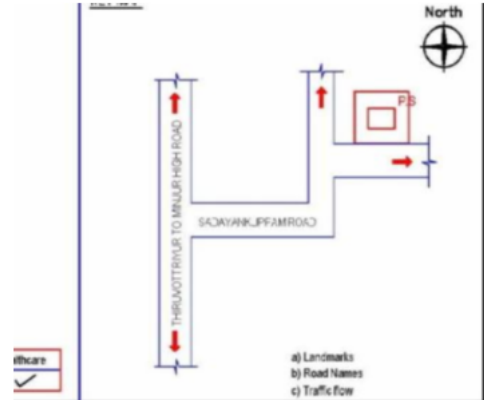

Cad View

Key MAP View