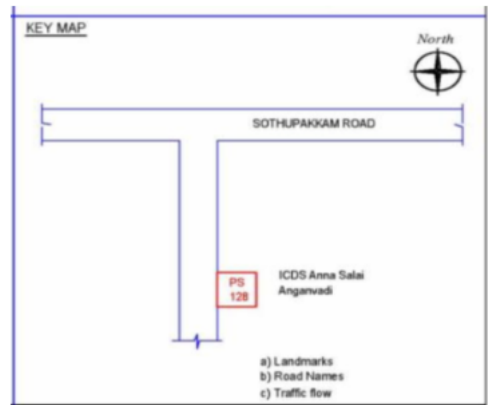

Cad View

Key MAP View