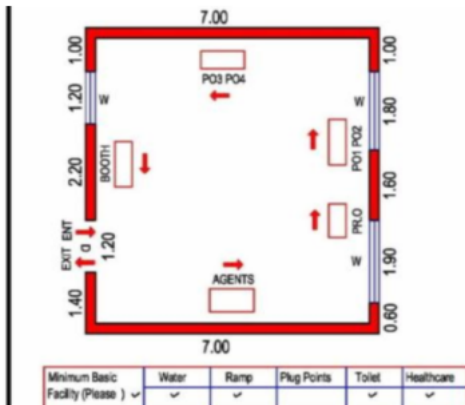

Cad View

Key MAP View