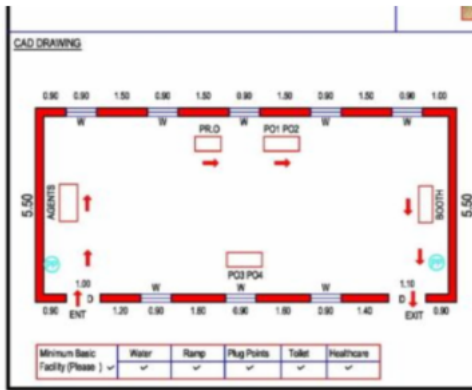

Google Map View

Polling Station Building Front View

Polling Station Front View

Cad View

Key MAP View

1 பெயர் : வீனா கணவர் பெயர்: சங்கர் வீட்டு எண் : 1 வயது : 55 பாலினம் : பெண் Photo is available	SCY2171205	2 பெயர் : ஜி மகாலட்சுமி கணவர் பெயர்: கே கௌதம் வீட்டு எண் : 2/84ஏ வயது : 24 பாலினம் : பெண் Photo is available	SCY4177259	3 பெயர் : காளிதாஸ் தந்தை பெயர்: முனுசாமி வீட்டு எண் : 3 வயது : 75 பாலினம் : ஆண் Photo is available	SCY2486025
4 பெயர் : அழகுரோஸ் கணவர் பெயர்: ரத்தினசாமி வீட்டு எண் : 3 வயது : 75 பாலினம் : பெண் Photo is available	SCY2485951	5 பெயர் : மேரி கணவர் பெயர்: பக்தவச்சலம் வீட்டு எண் : 3 வயது : 66 பாலினம் : பெண் Photo is available	SCY2486058	6 பெயர் : ஜெயமேரி கணவர் பெயர்: ராஜமாணிக்கம் வீட்டு எண் : 3 வயது : 66 பாலினம் : பெண் Photo is available	SCY2562593
7 பெயர் : செல்லம்மாள் கணவர் பெயர்: காளிதாஸ் வீட்டு எண் : 3 வயது : 65 பாலினம் : பெண் Photo is available	SCY2486017	8 பெயர் : பரமேஸ்வரி கணவர் பெயர்: வெள்ளச்சாமி வீட்டு எண் : 3 வயது : 61 பாலினம் : பெண் Photo is available	SCY2485902	9 பெயர் : மோகனசுந்தரி தந்தை பெயர்: சாமிநாதன் வீட்டு எண் : 3 வயது : 52 பாலினம் : பெண் Photo is available	SCY2486033
10 பெயர் : மாலையக்கனி கணவர் பெயர்: சுகுமார் வீட்டு எண் : 3 வயது : 51 பாலினம் : பெண் Photo is available	SCY2486009	11 பெயர் : தர்மராஜ் தந்தை பெயர்: ரத்தினசாமி வீட்டு எண் : 3 வயது : 42 பாலினம் : ஆண் Photo is available	SCY2485944	12 பெயர் : சக்திவேல் தந்தை பெயர்: காளிதாஸ் வீட்டு எண் : 3 வயது : 41 பாலினம் : ஆண் Photo is available	SCY2562619
13 பெயர் : கருணாநிதி தந்தை பெயர்: ராஜமாணிக்கம் வீட்டு எண் : 3 வயது : 41 பாலினம் : ஆண் Photo is available	SCY2562643	14 பெயர் : மீனா கணவர் பெயர்: ஜான்சன் வீட்டு எண் : 3 வயது : 37 பாலினம் : பெண் Photo is available	SCY2562601	15 பெயர் : யோகேஸ்வரன் தந்தை பெயர்: வெள்ளச்சாமி வீட்டு எண் : 3 வயது : 35 பாலினம் : ஆண் Photo is available	SCY2485928
16 பெயர் : மணிகண்டன் தந்தை பெயர்: பிரபாகரன் வீட்டு எண் : 3 வயது : 33 பாலினம் : ஆண் Photo is available	SCY2485910	17 பெயர் : வெங்கடேசன் தந்தை பெயர்: வெள்ளச்சாமி வீட்டு எண் : 3 வயது : 32 பாலினம் : ஆண் Photo is available	SCY2485936	18 பெயர் : பிரபாவதி கணவர் பெயர்: சக்திவேல் வீட்டு எண் : 3 வயது : 31 பாலினம் : பெண் Photo is available	SCY2562627
19 பெயர் : சரவணன் தந்தை பெயர்: சுகுமார் வீட்டு எண் : 3 வயது : 30 பாலினம் : ஆண் Photo is available	SCY2485985	20 பெயர் : அருண்குமார் தந்தை பெயர்: சுகுமார் வீட்டு எண் : 3 வயது : 30 பாலினம் : ஆண் Photo is available	SCY2485993	21 பெயர் : பிரவீனகுமார் தந்தை பெயர்: புஷ்பராஜ் வீட்டு எண் : 3 வயது : 29 பாலினம் : ஆண் Photo is available	SCY2485969
22 பெயர் : விஜயகுமார் தந்தை பெயர்: சுகுமார் வீட்டு எண் : 3 வயது : 28 பாலினம் : ஆண் Photo is available	SCY2486041	23 பெயர் : ராமர் தந்தை பெயர்: சுந்தர்ராஜன் வீட்டு எண் : 3-423 வயது : 50 பாலினம் : ஆண் Photo is available	SCY0043380	24 பெயர் : கமல் தந்தை பெயர்: சாமிநாதன் வீட்டு எண் : 3-423 வயது : 41 பாலினம் : ஆண் Photo is available	KRC9484106
25 பெயர் : விஜயலட்சுமி கணவர் பெயர்: ராமர் வீட்டு எண் : 3-423 வயது : 40 பாலினம் : பெண் Photo is available	SCY0043372	26 பெயர் : சுகா கணவர் பெயர்: ஏழுமலை வீட்டு எண் : 3-423A வயது : 39 பாலினம் : பெண் Photo is available	KRC9419086	27 பெயர் : கௌசல்யா கணவர் பெயர்: முத்துபாண்டி வீட்டு எண் : 3/424-A வயது : 32 பாலினம் : பெண் Photo is available	ZAY0721696
28 பெயர் : முத்துபாண்டி தந்தை பெயர்: கார்த்திகை சாமி வீட்டு எண் : 3/424 A வயது : 38 பாலினம் : ஆண் Photo is available	SCY2485100	29 பெயர் : முனுசாமி தந்தை பெயர்: கோவிந்தராஜ் வீட்டு எண் : 3-425 வயது : 38 பாலினம் : ஆண் Photo is available	SCY1407584	30 பெயர் : முனியம்மாள் கணவர் பெயர்: சண்முகம் வீட்டு எண் : 3-425 வயது : 37 பாலினம் : பெண் Photo is available	SCY1407477