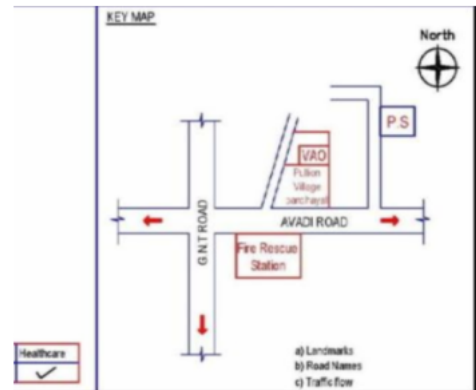

Cad View

Key MAP View