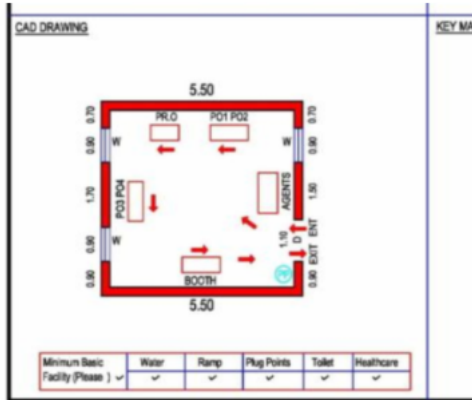

Cad View

Key MAP View