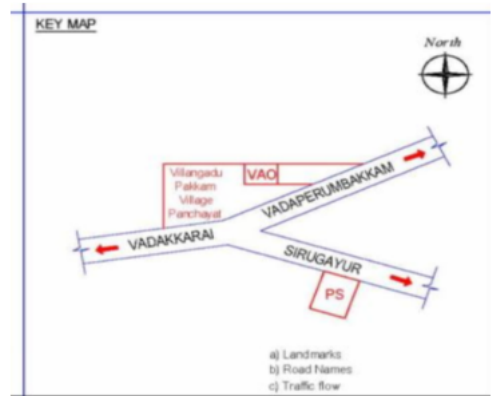

Key MAP View