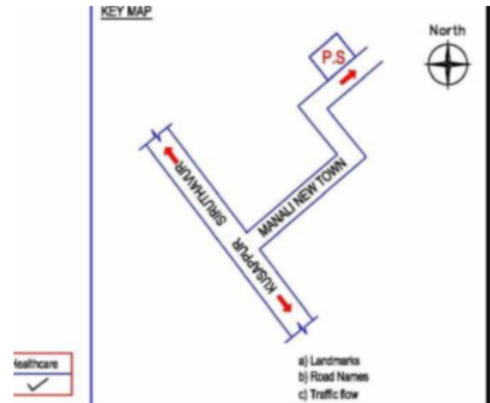

### 3. வாக்குச் சாவடியின் விவரங்கள்

<p><b>வாக்குச் சாவடியின் எண் மற்றும் பெயர் :</b></p> <p>161 - சென்னை துவக்கப்பள்ளி - தெற்கு, தீயம்பாக்கம் 600 052</p> <p><b>வாக்குச் சாவடியின் முகவரி :</b></p> <p>அரசு ஆதி திராவிடர் நல நடுநிலைப்பள்ளி,வடக்கு பார்த்த அறை எண்.7, விலங்காட்டுப்பாக்கம் 600 052</p>	<p><b>வாக்குச் சாவடியின் வகைப்பாடு (ஆண்/பெண்/பொது)</b></p> <p><b>துணை வாக்குச் சாவடிகளின் எண்ணிக்கை :</b></p>	<p><b>பொது</b></p> <p>0</p>
--	---	-----------------------------

### 4. வாக்காளர்களின் எண்ணிக்கை

தொடங்கும் வரிசை எண்	முடியும் வரிசை எண்.	நிகர வாக்காளர்களின் எண்ணிக்கை			
		ஆண்	பெண்	மூன்றாம் பாலினம்	மொத்தம்
1	932	461	466	1	928

கையொப்பம்

Nazri Naksha

Google Map View

Polling Station Building Front View

Polling Station Front View

Cad View

Key MAP View

சட்டமன்றத் தொகுதியின் எண் மற்றும் பெயர் : 9-மாதவரம்  
பிரிவு எண் மற்றும் பெயர் 1-சென்னை மாநகராட்சி தீயம்பாக்கம், பிள்ளையார் கோயில் தெரு (வார்டு -17)

பாகம் எண் : 161