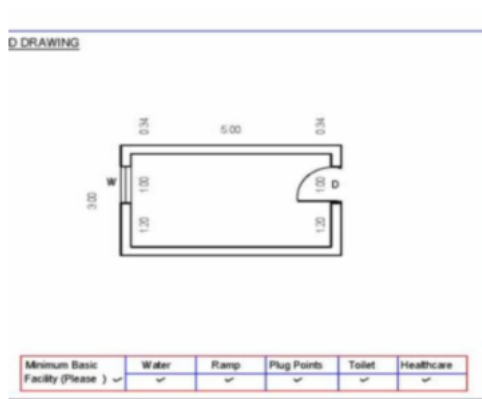

Cad View

Key MAP View