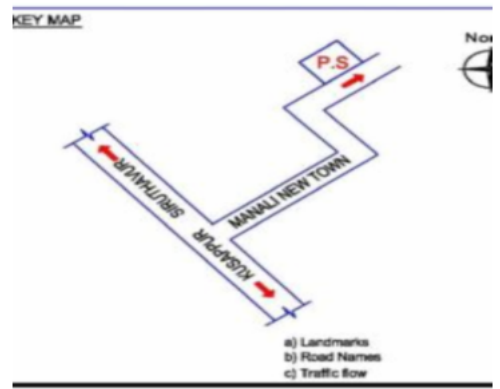

Key MAP View