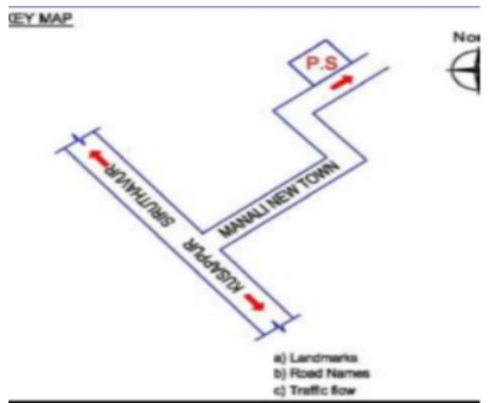

Key MAP View