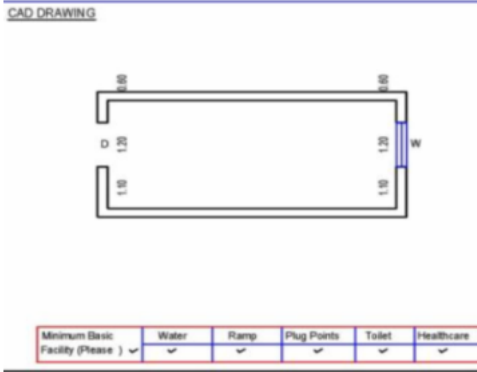

Cad View

Key MAP View