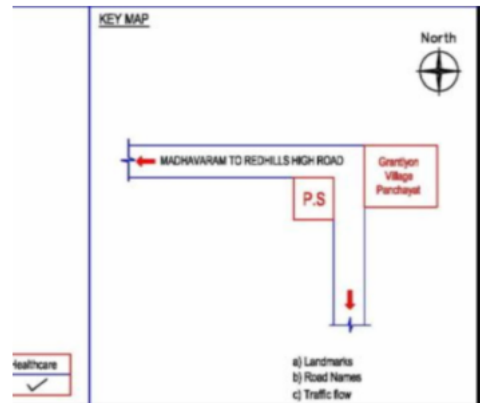

Cad View

Key MAP View