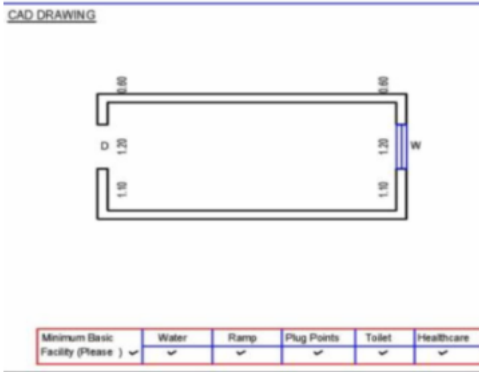

Cad View

Key MAP View