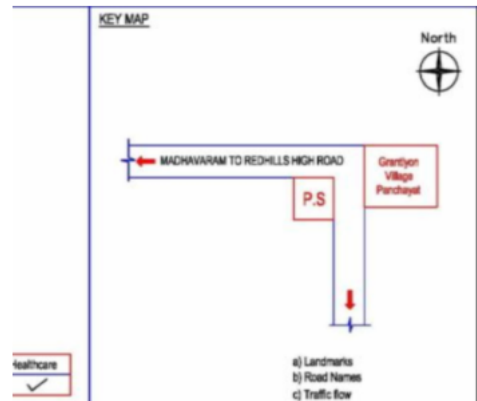

Cad View

Key MAP View