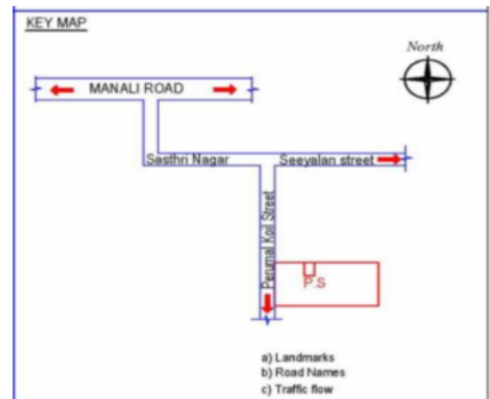

Cad View

Key MAP View