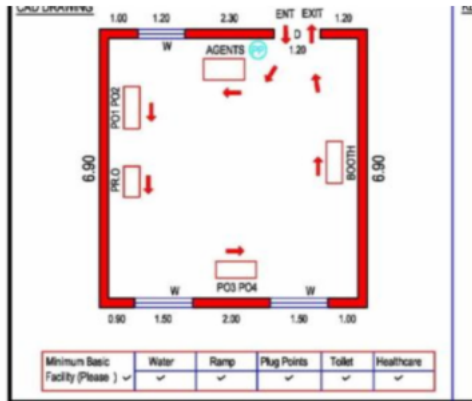

வாக்காளர் பதிவு அலுவலரின்
கையொப்பம்

Nazri Naksha

Google Map View

Polling Station Building Front View

Polling Station Front View

Cad View

Key MAP View

| | | | | | |
|---|------------|--|------------|--|------------|
| 1 பெயர் : முத்துலக்ஷ்மி அ கணவர் பெயர்: அரிச்சந்திரன் வீட்டு எண் : 1 வயது : 44 பாலினம் : பெண் Photo is available | SCY2567394 | 2 பெயர் : உமாகல்யாணி கணவர் பெயர்: பாலசுப்பிரமணியன் வீட்டு எண் : 1-9 வயது : 61 பாலினம் : பெண் Photo is available | KRC9114927 | 3 பெயர் : சீதாலட்சுமி தந்தை பெயர்: சுப்பிரமணி வீட்டு எண் : 1/153 வயது : 29 பாலினம் : பெண் Photo is available | SCY2833952 |
| 4 பெயர் : விவேக் தந்தை பெயர்: செல்வம் வீட்டு எண் : 3/11 வயது : 37 பாலினம் : ஆண் Photo is available | ABQ1487693 | 5 பெயர் : அருணகிரி தந்தை பெயர்: மினாட்சி சுந்தரம் வீட்டு எண் : 6 வயது : 58 பாலினம் : ஆண் Photo is available | SCY0738666 | 6 பெயர் : பத்மாவதி கணவர் பெயர்: கண்ணியப்பன் வீட்டு எண் : 13 வயது : 61 பாலினம் : பெண் Photo is available | SCY3464724 |
| 7 பெயர் : ராஜேஷ் தந்தை பெயர்: மாணிக்கம் வீட்டு எண் : 13 வயது : 27 பாலினம் : ஆண் Photo is available | SCY2734044 | 8 பெயர் : சாமுண்டிஸ்வரி கணவர் பெயர்: கலையரசன் வீட்டு எண் : 15ஏ வயது : 34 பாலினம் : பெண் Photo is available | SCY2709434 | S 9 பெயர் : பத்மினி தந்தை பெயர்: கோவிந்தராஜன் வீட்டு எண் : 17 வயது : 29 பாலினம் : பெண் Photo is available | RAZ1966977 |
| S 10 பெயர் : அப்துல் சமத் ப தந்தை பெயர்: பசீருல்லா வீட்டு எண் : 21 வயது : 23 பாலினம் : ஆண் Photo is available | SCY4215091 | 11 பெயர் : கவிதா தந்தை பெயர்: ராஜன் வீட்டு எண் : 22 வயது : 23 பாலினம் : பெண் Photo is available | SCY3646601 | 12 பெயர் : சதிஷ் தந்தை பெயர்: அரிகிருஷ்ணன் வீட்டு எண் : 31 வயது : 30 பாலினம் : ஆண் Photo is available | SCY1909233 |
| 13 பெயர் : இலக்கியா ச கணவர் பெயர்: சதீஷ் வீட்டு எண் : 31 வயது : 26 பாலினம் : பெண் Photo is available | SCY3672664 | 14 பெயர் : ம ஜோதி தந்தை பெயர்: சி மணி வீட்டு எண் : 34 வயது : 67 பாலினம் : ஆண் Photo is available | SCY2292845 | 15 பெயர் : மாரீஸ்வரி கணவர் பெயர்: மனோஜ்குமார் வீட்டு எண் : 99 வயது : 33 பாலினம் : பெண் Photo is available | SCY2808129 |
| 16 பெயர் : அஷ்வின் குமார் தந்தை பெயர்: தர்மேந்திரா வீட்டு எண் : 99 வயது : 24 பாலினம் : ஆண் Photo is available | SCY3939709 | 17 பெயர் : கீர்த்திகா கணவர் பெயர்: சங்கர் வீட்டு எண் : 117 வயது : 35 பாலினம் : பெண் Photo is available | SCY2567402 | 18 பெயர் : தேவி கணவர் பெயர்: மோகன்ராஜ் வீட்டு எண் : 118 வயது : 30 பாலினம் : பெண் Photo is available | SCY2808087 |
| 19 பெயர் : சுரேந்தர் தந்தை பெயர்: விஜயபதி வீட்டு எண் : 151ஏ வயது : 27 பாலினம் : ஆண் Photo is available | SCY2704054 | 20 பெயர் : கமலா கணவர் பெயர்: ஹிம்தராம் வீட்டு எண் : 152 வயது : 53 பாலினம் : பெண் Photo is available | SCY2292662 | 21 பெயர் : ஹிம்தராம் தந்தை பெயர்: ஹஹிராலால் வீட்டு எண் : 152 வயது : 38 பாலினம் : ஆண் Photo is available | SCY2292654 |
| 22 பெயர் : சந்திரபிரகாஷ் தந்தை பெயர்: ஹிம்தராம் வீட்டு எண் : 152 வயது : 34 பாலினம் : ஆண் Photo is available | SCY2292670 | 23 பெயர் : திவ்யா கணவர் பெயர்: சந்திர பிரகாஷ் வீட்டு எண் : 152 வயது : 30 பாலினம் : பெண் Photo is available | SCY2699692 | 24 பெயர் : கேலாஸ் தந்தை பெயர்: ஹிம்தராம் வீட்டு எண் : 152 வயது : 28 பாலினம் : ஆண் Photo is available | SCY2292779 |
| 25 பெயர் : மஞ்சு கணவர் பெயர்: ஸோஹநாலால் வீட்டு எண் : 169 வயது : 26 பாலினம் : பெண் Photo is available | SCY3866803 | 26 பெயர் : தர்மேந்திரா குமார் தந்தை பெயர்: கிசியுண்பிரசந்த் வீட்டு எண் : 183 வயது : 49 பாலினம் : ஆண் Photo is available | SCY2567436 | 27 பெயர் : ரஞ்சினிகுமார் கணவர் பெயர்: தர்மேந்தர் வீட்டு எண் : 183 வயது : 45 பாலினம் : பெண் Photo is available | SCY2567428 |
| 28 பெயர் : துரைராஜ் ச சண்முகம் இதரர் பெயர்: கஸ்தூரி து வீட்டு எண் : 193 வயது : 69 பாலினம் : ஆண் Photo is available | SCY4181715 | 29 பெயர் : கஸ்தூரி து கணவர் பெயர்: துரை ராஜ் வீட்டு எண் : 193 வயது : 59 பாலினம் : பெண் Photo is available | SCY4181665 | 30 பெயர் : அரிகிருஷ்ணன் தந்தை பெயர்: பச்சையப்பன் வீட்டு எண் : 193A வயது : 56 பாலினம் : ஆண் Photo is available | KRC9440264 |