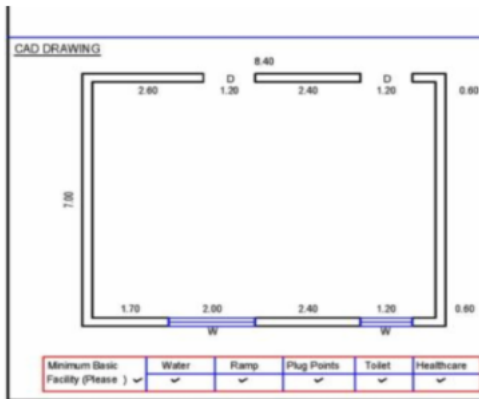

Google Map View

Polling Station Building Front View

Polling Station Front View

Cad View

Key MAP View

சட்டமன்றத் தொகுதியின் எண் மற்றும் பெயர் : 9-மாதவரம்  
பிரிவு எண் மற்றும் பெயர் 1-கிரான்ட் லைன் ஊராட்சி, பாரதியார் தெரு (வார்டு-1)