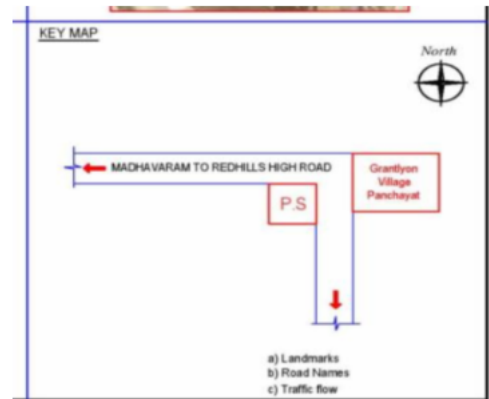

### 3. வாக்குச் சாவடியின் விவரங்கள்

<p><b>வாக்குச் சாவடியின் எண் மற்றும் பெயர் :</b></p> <p>171 - வி.பி.ஆர்.சி, கிரான்ட் லைன்</p> <p><b>வாக்குச் சாவடியின் முகவரி :</b></p> <p>வி.பி.ஆர்.சி, கிரான்ட் லைன்</p>	<p><b>வாக்குச் சாவடியின் வகைப்பாடு (ஆண்/பெண்/பொது)</b></p> <p><b>துணை வாக்குச் சாவடிகளின் எண்ணிக்கை :</b></p>	<p><b>பொது</b></p> <p>0</p>
--	---	-----------------------------

Google Map View

Polling Station Building Front View

Polling Station Front View

Cad View

Key MAP View

சட்டமன்றத் தொகுதியின் எண் மற்றும் பெயர் : 9-மாதவரம்  
பிரிவு எண் மற்றும் பெயர் 1-கிரான்ட் லைன் ஊராட்சி, பாரதியார் தெரு (வார்டு-1)