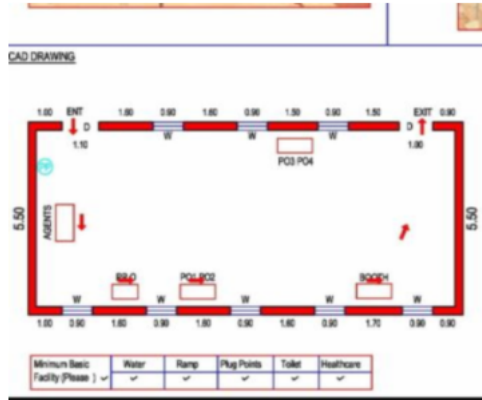

Cad View

Key MAP View