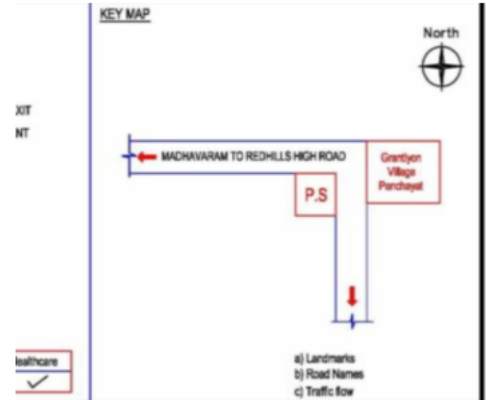

Cad View

Key MAP View