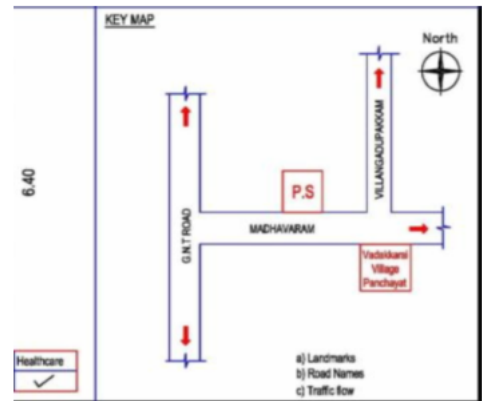

Cad View

Key MAP View