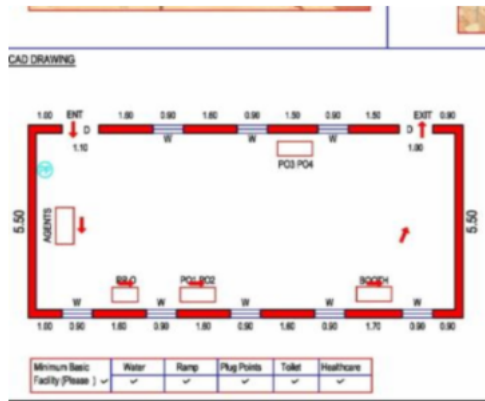

Cad View

Key MAP View