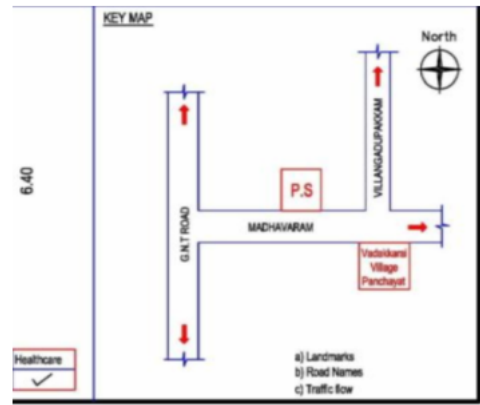

Key MAP View