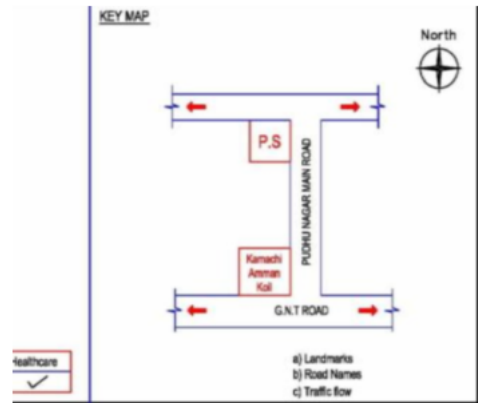

Cad View

Key MAP View