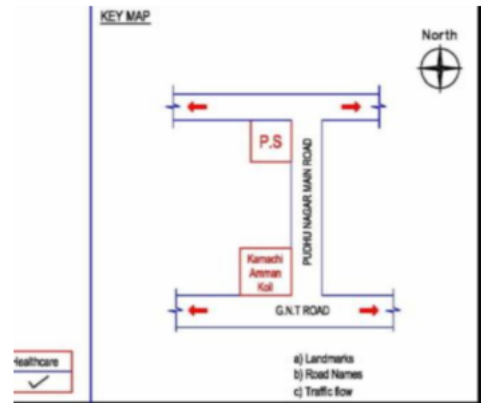

Cad View

Key MAP View