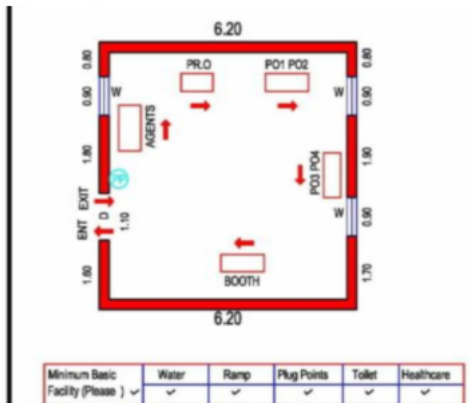

Cad View

Key MAP View