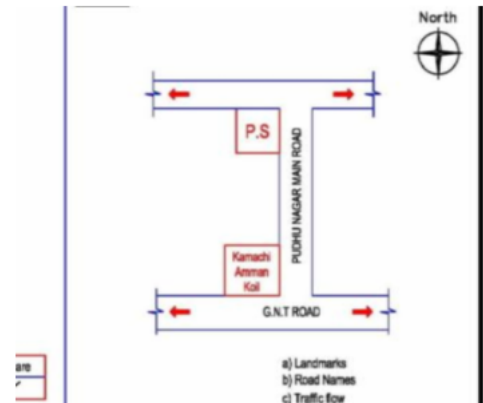

Polling Station Front View

Cad View

Key MAP View

சட்டமன்றத் தொகுதியின் எண் மற்றும் பெயர் : 9-மாதவரன் மற்றும் பெயர் 1-புள்ளிலயன் ஊராட்சி, புதுநகர் புள்ளிலைன் 1 வார்டு2
பிரிவு எண் மற்றும் பெயர்

பாகம் எண் : 178