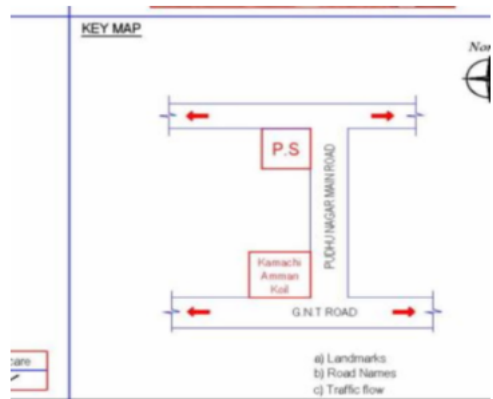

Polling Station Front View

Cad View

Key MAP View

DRAWING

Minimum Basic Facility (Please)	Water	Ramp	Plug Points	Toilet	Healthcare
	✓	✓	✓	✓	✓

KEY MAP

சட்டமன்றத் தொகுதியின் எண் மற்றும் பெயர் : 9-மாதவரம் மற்றும் பெயர் - 1-புள்ளிலயன் ஊராட்சி, புதுநகர் புள்ளிலைன் - 2 வார்டு 2