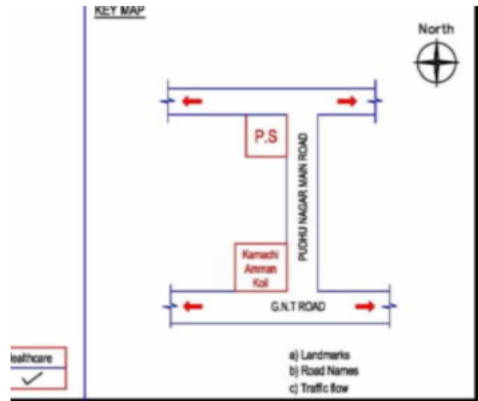

Cad View

Key MAP View