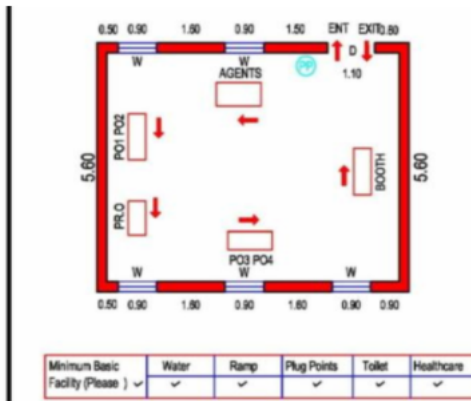

Cad View

Key MAP View