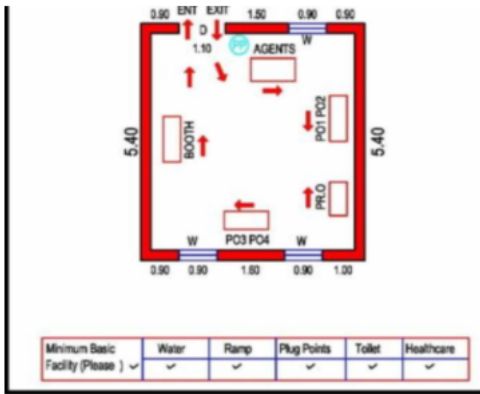

Google Map View

Polling Station Building Front View

Polling Station Front View

Cad View

Key MAP View

1 பெயர் : பழனி தந்தை பெயர் : கோவிந்தசாமி வீட்டு எண் : 1 வயது : 80 பாலினம் : ஆண் Photo is available	SCY0741819	2 பெயர் : விக்னேஷ் தந்தை பெயர் : வாசுதேவன் வீட்டு எண் : 1 வயது : 33 பாலினம் : ஆண் Photo is available	SCY2424497	3 பெயர் : திவ்யா கணவர் பெயர் : தீபன் வீட்டு எண் : 1 வயது : 31 பாலினம் : பெண் Photo is available	SCY2491074
4 பெயர் : மௌலீஸ்வரன் தந்தை பெயர் : சேகர் வீட்டு எண் : 1 வயது : 29 பாலினம் : ஆண் Photo is available	SCY2424471	5 பெயர் : அனிதா தந்தை பெயர் : கோவிந்த சாமி வீட்டு எண் : 1 வயது : 28 பாலினம் : பெண் Photo is available	SCY2424448	6 பெயர் : செந்தில் தந்தை பெயர் : வேலு வீட்டு எண் : 1-2 வயது : 39 பாலினம் : ஆண் Photo is available	SCY2570299
7 பெயர் : சீனிவாசன் தந்தை பெயர் : வேலு வீட்டு எண் : 1-2 வயது : 38 பாலினம் : ஆண் Photo is available	SCY2570281	8 பெயர் : மல்லி கணவர் பெயர் : கலைச்செல்வன் வீட்டு எண் : 1/3 வயது : 40 பாலினம் : பெண் Photo is available	SCY4497004	9 பெயர் : நிர்மலா தந்தை பெயர் : தேன்ராஜ் வீட்டு எண் : 1-5A வயது : 36 பாலினம் : பெண் Photo is available	SCY0668368
10 பெயர் : மோகன பிரியா தந்தை பெயர் : வேலு வீட்டு எண் : 1-9 வயது : 37 பாலினம் : பெண் Photo is available	SCY0371120	11 பெயர் : சோபனா தந்தை பெயர் : வேலு வீட்டு எண் : 1-9 வயது : 35 பாலினம் : பெண் Photo is available	SCY0371138	12 பெயர் : வர்ஷா சேகர் தந்தை பெயர் : சேகர் வீட்டு எண் : 1/9 வயது : 26 பாலினம் : பெண் Photo is available	SCY3856226
13 பெயர் : சாந்தி கணவர் பெயர் : வேலு வீட்டு எண் : 1-9A வயது : 59 பாலினம் : பெண் Photo is available	SCY0049205	14 பெயர் : சரவணன் தந்தை பெயர் : சக்தி வீட்டு எண் : 1/13 வயது : 53 பாலினம் : ஆண் Photo is available	XBG1807619	15 பெயர் : சுகா தேவி தந்தை பெயர் : ஷிவஜீ வீட்டு எண் : 1/13 வயது : 39 பாலினம் : பெண் Photo is available	SCY3856325
16 பெயர் : ஜேபமதி கணவர் பெயர் : கமலநாதன் வீட்டு எண் : 1/15 வயது : 37 பாலினம் : பெண் Photo is available	SCY3596491	17 பெயர் : ரூபினி கணவர் பெயர் : ராஜேஷ் வீட்டு எண் : 1-15 வயது : 34 பாலினம் : பெண் Photo is available	SCY0741736	18 பெயர் : ஜெயலக்ஷ்மி தந்தை பெயர் : ஜெயசங்கர் வீட்டு எண் : 1-17 வயது : 27 பாலினம் : பெண் Photo is available	SCY2570570
19 பெயர் : அருண் ஆதித்யா தந்தை பெயர் : தநா பாண்டியன் வீட்டு எண் : 1/21 வயது : 32 பாலினம் : ஆண் Photo is available	SCY1415678	20 பெயர் : அஸ்வினி தந்தை பெயர் : கணபதி வீட்டு எண் : 1/30 வயது : 27 பாலினம் : பெண் Photo is available	SCY2834240	21 பெயர் : சந்தீப் தந்தை பெயர் : கணபதி வீட்டு எண் : 1/30 வயது : 26 பாலினம் : ஆண் Photo is available	SCY2839579
22 பெயர் : பிரசாந்த் தந்தை பெயர் : மாறன் வீட்டு எண் : 1/33 வயது : 26 பாலினம் : ஆண் Photo is available	SCY2810760	23 பெயர் : விமல் குமார் தந்தை பெயர் : பாபு வீட்டு எண் : 1/52 வயது : 23 பாலினம் : ஆண் Photo is available	SCY3723962	24 பெயர் : மது வெங்கடேசன் தந்தை பெயர் : வெங்கடேசன் வீட்டு எண் : 1/89 வயது : 24 பாலினம் : பெண் Photo is available	SCY3724085
25 பெயர் : சுந்தர் தந்தை பெயர் : காந்தருபன் வீட்டு எண் : 1-102 வயது : 37 பாலினம் : ஆண் Photo is available	SCY0049254	26 பெயர் : தமிழ் செல்வன் தந்தை பெயர் : முரளி வீட்டு எண் : 1/102 வயது : 24 பாலினம் : ஆண் Photo is available	SCY3724002	27 பெயர் : காஞ்சனாதேவி கணவர் பெயர் : சதீஷ் குமார் வீட்டு எண் : 1/113 வயது : 39 பாலினம் : பெண் Photo is available	SCY3724259
28 பெயர் : விஷ்வ பிரியா தந்தை பெயர் : ஸ்ரீதர் வீட்டு எண் : 1/117 வயது : 25 பாலினம் : பெண் Photo is available	SCY2810737	29 பெயர் : கவிதா பி தந்தை பெயர் : பாரஸ்மல் வீட்டு எண் : 1, ஓம் கண்ணியம்மன் நகர் வயது : 22 பாலினம் : பெண் Photo is available	SCY4540449	30 பெயர் : சச்சின் பா தந்தை பெயர் : பாரஸ்மல் வீட்டு எண் : 1 ஓம் கண்ணியம்மன் நகர் வயது : 19 பாலினம் : ஆண் Photo is available	SCY4540399