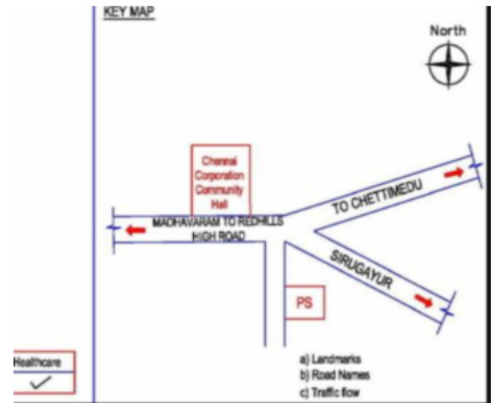

Cad View

Key MAP View