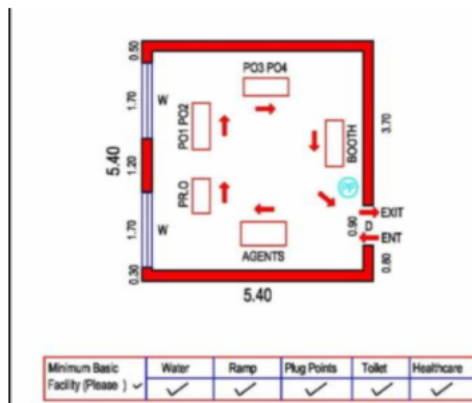

Cad View

Key MAP View