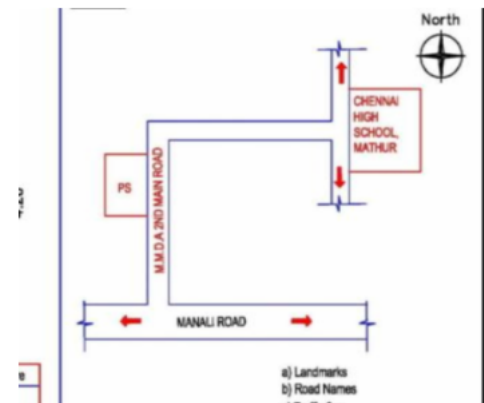

Cad View

Key MAP View