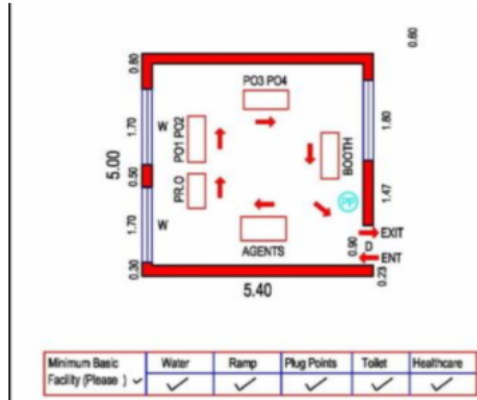

Cad View

Key MAP View