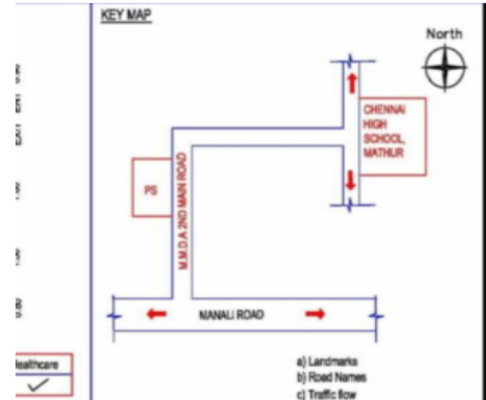

Cad View

Key MAP View