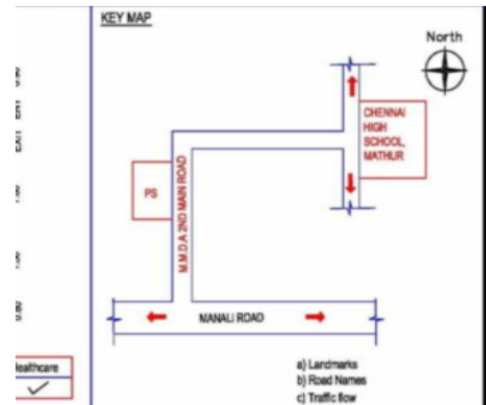

Cad View

Key MAP View