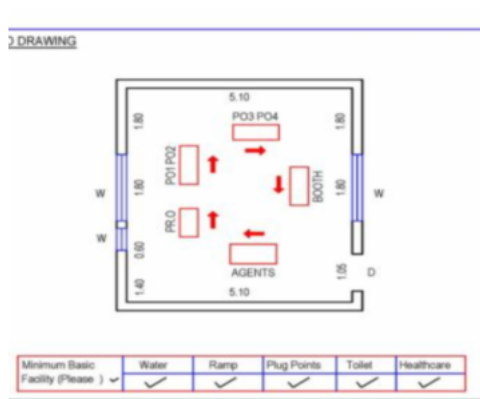

Cad View

Key MAP View