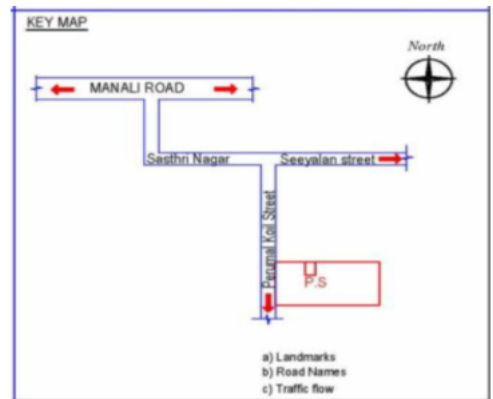

வாக்காளர் பதிவு அலுவலரின்
கையொப்பம்

Nazri Naksha

Google Map View

Polling Station Building Front View

Polling Station Front View

Cad View

Key MAP View

1 பெயர் : பரமேஸ்வரி கணவர் பெயர்: ரவிசுமார் வீட்டு எண் : 1 வயது : 42 பாலினம் : பெண்	SCY2532505 Photo is available	2 பெயர் : முஹமத் ரபீ ஏம் தந்தை பெயர்: முனவர்ன் வீட்டு எண் : 1 வயது : 31 பாலினம் : ஆண்	SCY2779353 Photo is available	3 பெயர் : சுகையா ஹயாத் தந்தை பெயர்: ஷேக் ஹயாத் பாஷா வீட்டு எண் : 1 வயது : 28 பாலினம் : பெண்	SCY3798196 Photo is available
4 பெயர் : புனிதாஷன் எஸ் என் தந்தை பெயர்: நீலநேசன் வீட்டு எண் : 01 வயது : 25 பாலினம் : ஆண்	SCY2779536 Photo is available	5 பெயர் : ஷர்பா பாத்திமா தந்தை பெயர்: ஷேக் ஹயாத் பாஷா வீட்டு எண் : 1 வயது : 23 பாலினம் : பெண்	SCY3798188 Photo is available	6 பெயர் : வெங்கடசுப்பிரமணியமன் தந்தை பெயர்: சந்தான ராஜ் வீட்டு எண் : 1-1 வயது : 61 பாலினம் : ஆண்	SCY1983782 Photo is available
7 பெயர் : பழனியம்மாள் கணவர் பெயர்: வெங்கடசுப்பிரமணியன் வீட்டு எண் : 1-1 வயது : 58 பாலினம் : பெண்	SCY1983741 Photo is available	8 பெயர் : ரேணுகா கணவர் பெயர்: நீலநேசன் வீட்டு எண் : 1-1 வயது : 47 பாலினம் : பெண்	KRC8564841 Photo is available	9 பெயர் : சந்தன் குமார் தந்தை பெயர்: ராஜேஷ் குமார் வீட்டு எண் : 1/2 வயது : 28 பாலினம் : ஆண்	SCY2766996 Photo is available
10 பெயர் : சாந்தனி குமாரி ஆர தந்தை பெயர்: ராஜேஷ் குமார் வீட்டு எண் : 1/2 வயது : 25 பாலினம் : பெண்	SCY4075990 Photo is available	11 பெயர் : மகேந்திரன் தந்தை பெயர்: சுப்பிரமணி வீட்டு எண் : 1-37 வயது : 60 பாலினம் : ஆண்	SCY1019033 Photo is available	12 பெயர் : தேவராஜ் தந்தை பெயர்: வெங்கடராமன் வீட்டு எண் : 1/76 வயது : 54 பாலினம் : ஆண்	XOE2143550 Photo is available
13 பெயர் : மாரியம்மாள் கணவர் பெயர்: ரமேஷ் வீட்டு எண் : 1/519 ஜோதி நாகர் வயது : 45 பாலினம் : பெண்	SCY0003582 Photo is available	14 பெயர் : முகேஷ் தந்தை பெயர்: ராமசந்திரன் பி வீட்டு எண் : 1ஏ வயது : 19 பாலினம் : ஆண்	SCY4595500 Photo is available	15 பெயர் : பிரபு எம்எல் தந்தை பெயர்: மரிய மைக்கேல் வீட்டு எண் : 1-ஏ வயது : 46 பாலினம் : ஆண்	SCY3845138 Photo is available
16 பெயர் : ஆன்றோ ஜெனிதா அ கணவர் பெயர்: பிரபு எம்எல் வீட்டு எண் : 1 ஏ வயது : 42 பாலினம் : பெண்	SCY3846839 Photo is available	17 பெயர் : சீனிவாசன் தந்தை பெயர்: கோதண்டம் வீட்டு எண் : 1 பி வயது : 61 பாலினம் : ஆண்	RHI1174606 Photo is available	18 பெயர் : நாகம்மாள் தந்தை பெயர்: கிருஷ்ணமூர்த்தி வீட்டு எண் : 1B வயது : 32 பாலினம் : பெண்	SCY1983626 Photo is available
19 பெயர் : ஹரிதா சீ தந்தை பெயர்: சீனிவாசன் கோ வீட்டு எண் : 1பி, ஸ்ரீ வில்லா, 3வது மெயின் வயது : 25 பாலினம் : பெண்	SCY4290284 Photo is available	20 பெயர் : பிரதிபு குமார் தந்தை பெயர்: சேகர் நாயர் வீட்டு எண் : 1சி வயது : 53 பாலினம் : ஆண்	SCY2724623 Photo is available	21 பெயர் : சோபனா கணவர் பெயர்: பிரதிபு குமார் வீட்டு எண் : 1சி வயது : 43 பாலினம் : பெண்	SCY2725570 Photo is available
22 பெயர் : மோசி தந்தை பெயர்: குருவைய்யா வீட்டு எண் : 2 வயது : 59 பாலினம் : ஆண்	SCY1351725 Photo is available	23 பெயர் : சாந்தி தந்தை பெயர்: கீதையா வீட்டு எண் : 2 வயது : 57 பாலினம் : பெண்	SCY3748886 Photo is available	24 பெயர் : அலமேலு கணவர் பெயர்: ஹரிசுமார் வீட்டு எண் : 2 வயது : 53 பாலினம் : பெண்	SCY2245397 Photo is available
25 பெயர் : எஸ்தர் கணவர் பெயர்: மோசி வீட்டு எண் : 2 வயது : 49 பாலினம் : பெண்	SCY1351378 Photo is available	26 பெயர் : சரவணன் தந்தை பெயர்: சுப்பன் வீட்டு எண் : 2 வயது : 48 பாலினம் : ஆண்	KRC9389156 Photo is available	27 பெயர் : சுரேஷ் குமார் தந்தை பெயர்: ராமசந்திரன் வீட்டு எண் : 2 வயது : 40 பாலினம் : ஆண்	SCY3782844 Photo is available
28 பெயர் : சரண்யா கணவர் பெயர்: ராஜ் வீட்டு எண் : 2 வயது : 34 பாலினம் : பெண்	SCY3754587 Photo is available	29 பெயர் : பாண்டியன் தந்தை பெயர்: கன்னியப்பன் வீட்டு எண் : 2-1 வயது : 65 பாலினம் : ஆண்	KRC2040442 Photo is available	30 பெயர் : தேவி கணவர் பெயர்: பாண்டியன் வீட்டு எண் : 2-1 வயது : 53 பாலினம் : பெண்	KRC2040434 Photo is available