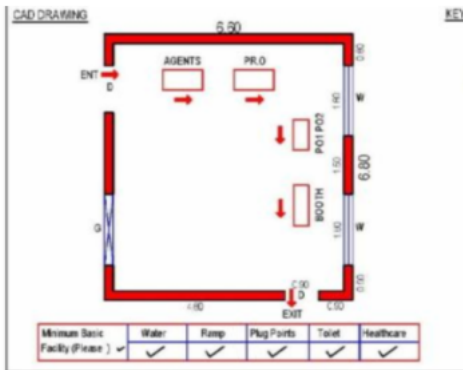

வாக்காளர் பதிவு அலுவலரின்
கையொப்பம்

Nazri Naksha

Google Map View

Polling Station Building Front View

Polling Station Front View

Cad View

Key MAP View

1 பெயர் : பரமேஸ்வரி கணவர் பெயர்: ரவிசுமார் வீட்டு எண் : 1 வயது : 42 பாலினம் : பெண்	SCY2532505 Photo is available	2 பெயர் : முஹமத் ரபீ ஏம் தந்தை பெயர்: முனவர்ன் வீட்டு எண் : 1 வயது : 31 பாலினம் : ஆண்	SCY2779353 Photo is available	3 பெயர் : சுகையா ஹயாத் தந்தை பெயர்: ஷேக் ஹயாத் பாஷா வீட்டு எண் : 1 வயது : 28 பாலினம் : பெண்	SCY3798196 Photo is available
4 பெயர் : புனிதாஷன் எஸ் என் தந்தை பெயர்: நீலநேசன் வீட்டு எண் : 01 வயது : 25 பாலினம் : ஆண்	SCY2779536 Photo is available	5 பெயர் : ஷர்பா பாத்திமா தந்தை பெயர்: ஷேக் ஹயாத் பாஷா வீட்டு எண் : 1 வயது : 23 பாலினம் : பெண்	SCY3798188 Photo is available	6 பெயர் : வெங்கடசுப்பிரமணியமன் தந்தை பெயர்: சந்தான ராஜ் வீட்டு எண் : 1-1 வயது : 61 பாலினம் : ஆண்	SCY1983782 Photo is available
7 பெயர் : பழனியம்மாள் கணவர் பெயர்: வெங்கடசுப்பிரமணியன் வீட்டு எண் : 1-1 வயது : 58 பாலினம் : பெண்	SCY1983741 Photo is available	8 பெயர் : ரேணுகா கணவர் பெயர்: நீலநேசன் வீட்டு எண் : 1-1 வயது : 47 பாலினம் : பெண்	KRC8564841 Photo is available	9 பெயர் : சந்தன் குமார் தந்தை பெயர்: ராஜேஷ் குமார் வீட்டு எண் : 1/2 வயது : 28 பாலினம் : ஆண்	SCY2766996 Photo is available
10 பெயர் : சாந்தனி குமாரி ஆர தந்தை பெயர்: ராஜேஷ் குமார் வீட்டு எண் : 1/2 வயது : 25 பாலினம் : பெண்	SCY4075990 Photo is available	11 பெயர் : மகேந்திரன் தந்தை பெயர்: சுப்பிரமணி வீட்டு எண் : 1-37 வயது : 60 பாலினம் : ஆண்	SCY1019033 Photo is available	12 பெயர் : தேவராஜ் தந்தை பெயர்: வெங்கடராமன் வீட்டு எண் : 1/76 வயது : 54 பாலினம் : ஆண்	XOE2143550 Photo is available
13 பெயர் : மாரியம்மாள் கணவர் பெயர்: ரமேஷ் வீட்டு எண் : 1/519 ஜோதி நாகர் வயது : 45 பாலினம் : பெண்	SCY0003582 Photo is available	14 பெயர் : முகேஷ் தந்தை பெயர்: ராமசந்திரன் பி வீட்டு எண் : 1ஏ வயது : 19 பாலினம் : ஆண்	SCY4595500 Photo is available	15 பெயர் : பிரபு எம்எல் தந்தை பெயர்: மரிய மைக்கேல் வீட்டு எண் : 1-ஏ வயது : 46 பாலினம் : ஆண்	SCY3845138 Photo is available
16 பெயர் : ஆன்றோ ஜெனிதா அ கணவர் பெயர்: பிரபு எம்எல் வீட்டு எண் : 1 ஏ வயது : 42 பாலினம் : பெண்	SCY3846839 Photo is available	17 பெயர் : சீனிவாசன் தந்தை பெயர்: கோதண்டம் வீட்டு எண் : 1 பி வயது : 61 பாலினம் : ஆண்	RHI1174606 Photo is available	18 பெயர் : நாகம்மாள் தந்தை பெயர்: கிருஷ்ணமூர்த்தி வீட்டு எண் : 1B வயது : 32 பாலினம் : பெண்	SCY1983626 Photo is available
19 பெயர் : ஹரிதா சீ தந்தை பெயர்: சீனிவாசன் கோ வீட்டு எண் : 1பி, ஸ்ரீ வில்லா, 3வது மெயின் வயது : 25 பாலினம் : பெண்	SCY4290284 Photo is available	20 பெயர் : பிரதிபு குமார் தந்தை பெயர்: சேகர் நாயர் வீட்டு எண் : 1சி வயது : 53 பாலினம் : ஆண்	SCY2724623 Photo is available	21 பெயர் : சோபனா கணவர் பெயர்: பிரதிபு குமார் வீட்டு எண் : 1சி வயது : 43 பாலினம் : பெண்	SCY2725570 Photo is available
22 பெயர் : மோசி தந்தை பெயர்: குருவைய்யா வீட்டு எண் : 2 வயது : 59 பாலினம் : ஆண்	SCY1351725 Photo is available	23 பெயர் : சாந்தி தந்தை பெயர்: கீதையா வீட்டு எண் : 2 வயது : 57 பாலினம் : பெண்	SCY3748886 Photo is available	24 பெயர் : அலமேலு கணவர் பெயர்: ஹரிசுமார் வீட்டு எண் : 2 வயது : 53 பாலினம் : பெண்	SCY2245397 Photo is available
25 பெயர் : எஸ்தர் கணவர் பெயர்: மோசி வீட்டு எண் : 2 வயது : 49 பாலினம் : பெண்	SCY1351378 Photo is available	26 பெயர் : சரவணன் தந்தை பெயர்: சுப்பன் வீட்டு எண் : 2 வயது : 48 பாலினம் : ஆண்	KRC9389156 Photo is available	27 பெயர் : சுரேஷ் குமார் தந்தை பெயர்: ராமசந்திரன் வீட்டு எண் : 2 வயது : 40 பாலினம் : ஆண்	SCY3782844 Photo is available
28 பெயர் : சரண்யா கணவர் பெயர்: ராஜ் வீட்டு எண் : 2 வயது : 34 பாலினம் : பெண்	SCY3754587 Photo is available	29 பெயர் : பாண்டியன் தந்தை பெயர்: கன்னியப்பன் வீட்டு எண் : 2-1 வயது : 65 பாலினம் : ஆண்	KRC2040442 Photo is available	30 பெயர் : தேவி கணவர் பெயர்: பாண்டியன் வீட்டு எண் : 2-1 வயது : 53 பாலினம் : பெண்	KRC2040434 Photo is available