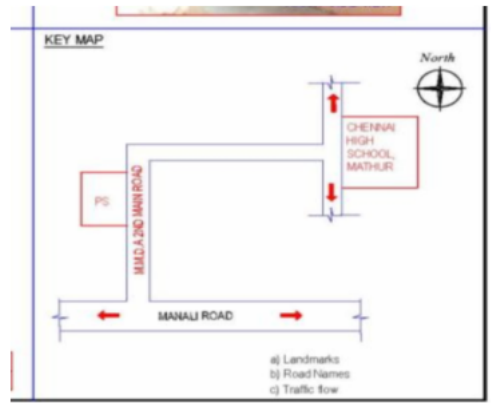

Cad View

Key MAP View