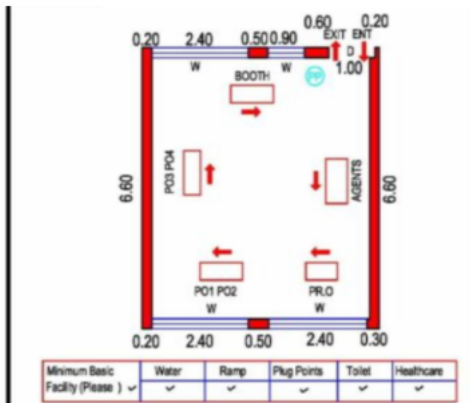

Cad View

Key MAP View