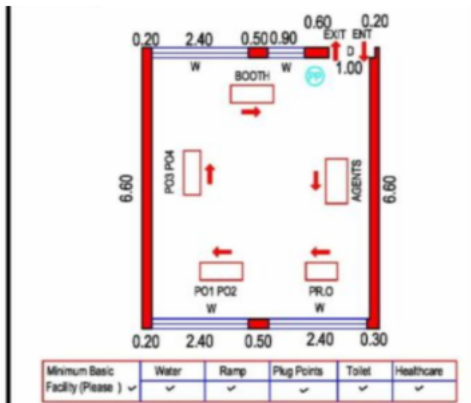

Cad View

Key MAP View