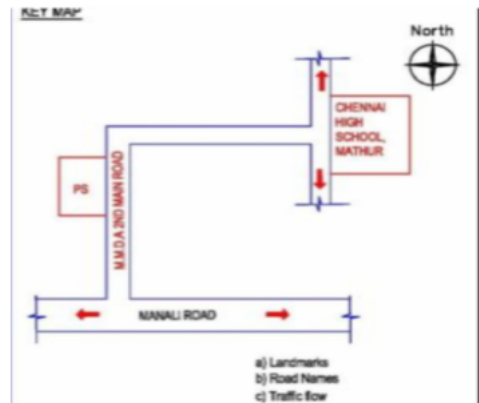

Key MAP View